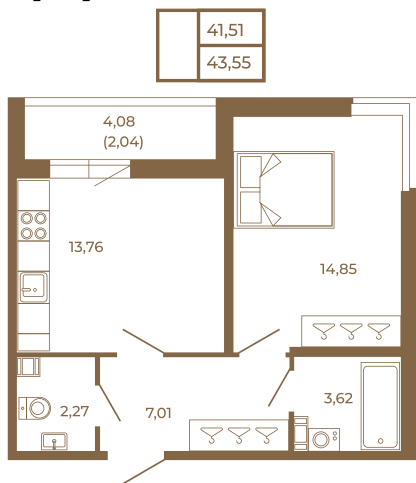

Таймс

**Просторная евродвушка 43 кв. м. С
удобным санузлом. 4-х метровой
лоджией и изюминкой этой
квартиры - угловым окном в
комнате**

Адрес дома:

Россия, Ленинградская область, Всеволожский
район, Сертолово, микрорайон Чёрная Речка

План квартиры с мебелью

Площадь, кв.м. **43.55**

Жилая, кв.м. **14.6**

Корпус **5**

Этаж **3**

Стоимость:
9 232 600 руб.

План квартиры без мебели

Расположение квартиры на этаже