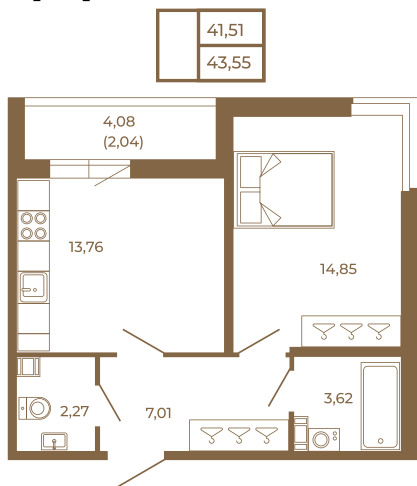

Таймс

**Просторная евродвушка 43 кв. м. С
удобным санузлом. 4-х метровой
лоджией и изюминкой этой
квартиры - угловым окном в
комнате**

Адрес дома:

Россия, Ленинградская область, Всеволожский
район, Сертолово, микрорайон Чёрная Речка

План квартиры с мебелью

Площадь, кв.м. **43.55**

Жилая, кв.м. **14.6**

Корпус **5**

Этаж **2**

Стоимость:
9 232 600 руб.

План квартиры без мебели

Расположение квартиры на этаже