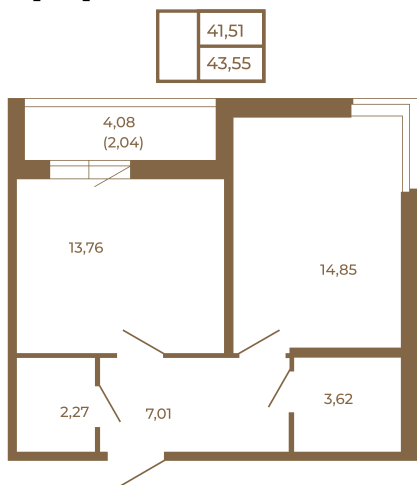

Таймс

**Просторная евродвушка 43 кв. м. С
удобным санузлом. 4-х метровой
лоджией и изюминкой этой
квартиры - угловым окном в
комнате**

Адрес дома:

Россия, Ленинградская область, Всеволожский
район, Сертолово, микрорайон Чёрная Речка

План квартиры с мебелью

Площадь, кв.м. **43.55**

Жилая, кв.м. **14.6**

Корпус **5**

Этаж **2**

Стоимость:
9 232 600 руб.

План квартиры без мебели

Расположение квартиры на этаже