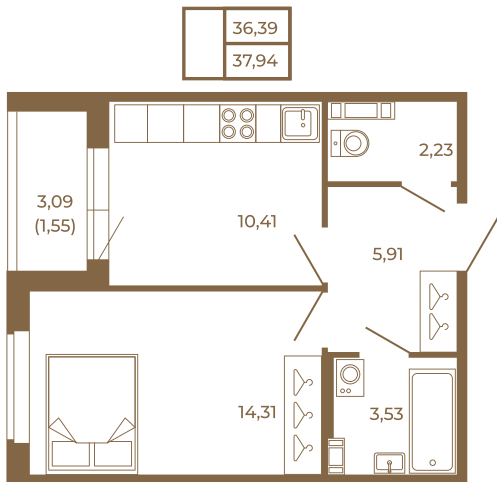

Таймс

Отличная классическая однокомнатная квартира с раздельным санузлом

План квартиры с мебелью

План квартиры без мебели

Расположение квартиры на этаже

Адрес дома:

Россия, Ленинградская область, Всеволожский район, Сертолово, микрорайон Чёрная Речка

Площадь, кв.м. **37.94**

Жилая, кв.м. **14.31**

Корпус **5**

Этаж **2**

Стоимость:

7 967 400 руб.

(812) 335-0-214