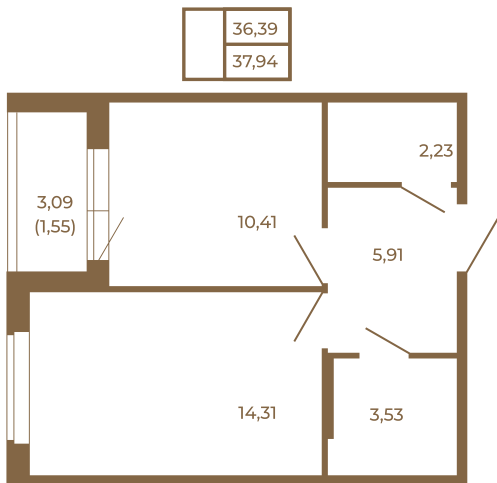

Таймс

Отличная классическая однокомнатная квартира с раздельным санузлом

План квартиры с мебелью

План квартиры без мебели

Расположение квартиры на этаже

Адрес дома:

Россия, Ленинградская область, Всеволожский район, Сертолово, микрорайон Чёрная Речка

Площадь, кв.м. **37.94**

Жилая, кв.м. **14.31**

Корпус **5**

Этаж **2**

Стоимость:

7 967 400 руб.

(812) 335-0-214