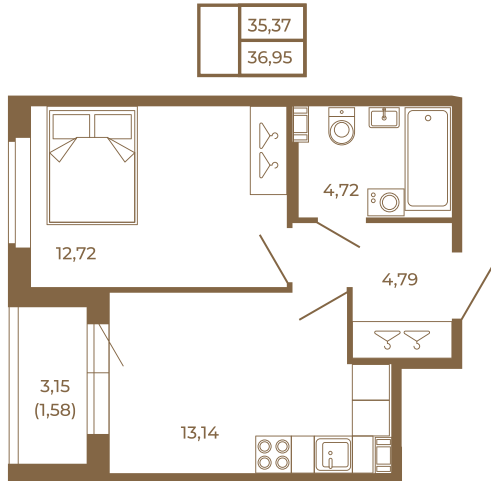

Таймс

Классическая однокомнатная квартира 36 кв. м.

План квартиры с мебелью

План квартиры без мебели

Расположение квартиры на этаже

Адрес дома:

Россия, Ленинградская область, Всеволожский район, Сертолово, микрорайон Чёрная Речка

Площадь, кв.м. **36.95**

Жилая, кв.м. **12.7**

Корпус **5**

Этаж **1**

Стоимость:

7 574 750 руб.

(812) 335-0-214