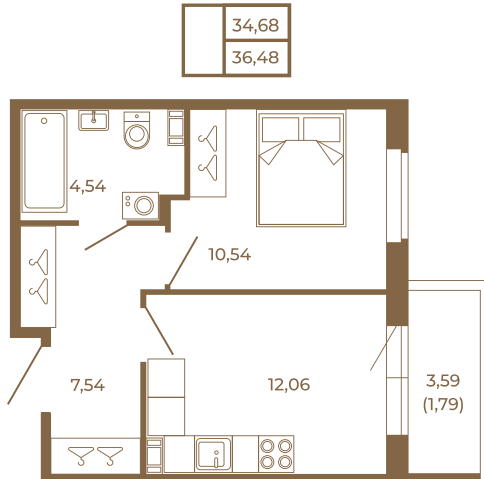

Таймс

Классическая однокомнатная квартира 36 кв. м.

План квартиры с мебелью

План квартиры без мебели

Расположение квартиры на этаже

Адрес дома:

Россия, Ленинградская область, Всеволожский район, Сертолово, микрорайон Чёрная Речка

Площадь, кв.м. **36.48**

Жилая, кв.м. **10.4**

Корпус **5**

Этаж **1**

Стоимость:

7 478 400 руб.

(812) 335-0-214