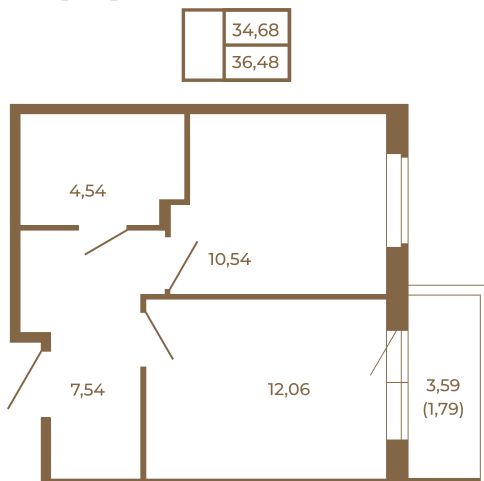

Таймс

Классическая однокомнатная квартира 36 кв. м.

План квартиры с мебелью

План квартиры без мебели

Расположение квартиры на этаже

Адрес дома:

Россия, Ленинградская область, Всеволожский район, Сертолово, микрорайон Чёрная Речка

Площадь, кв.м. **36.48**

Жилая, кв.м. **10.4**

Корпус **5**

Этаж **1**

Стоимость:

7 478 400 руб.

(812) 335-0-214