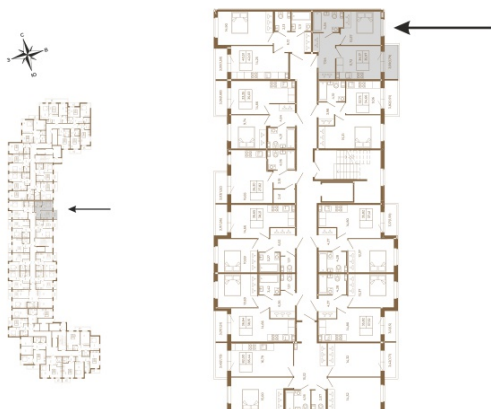

Таймс

Классическая однокомнатная квартира 36 кв. м.

План квартиры с мебелью

План квартиры без мебели

Расположение квартиры на этаже

Адрес дома:

Россия, Ленинградская область, Всеволожский район, Сертолово, микрорайон Чёрная Речка

Площадь, кв.м. **36.48**

Жилая, кв.м. **10.4**

Корпус **5**

Этаж **1**

Стоимость:

7 478 400 руб.

(812) 335-0-214