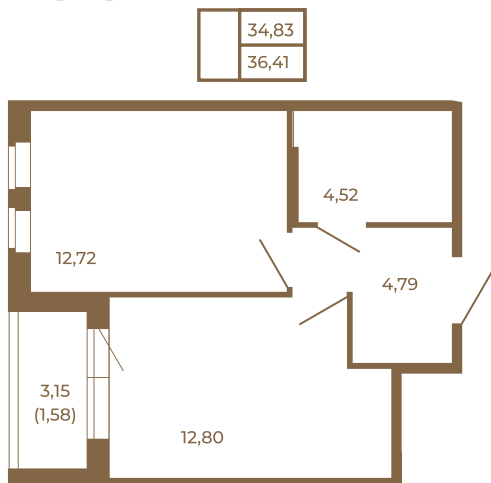

Таймс

Классическая однокомнатная квартира 36 кв. м.

План квартиры с мебелью

План квартиры без мебели

Расположение квартиры на этаже

Адрес дома:

Россия, Ленинградская область, Всеволожский район, Сертолово, микрорайон Чёрная Речка

Площадь, кв.м. **36.41**

Жилая, кв.м. **12.7**

Корпус **5**

Этаж **4**

Стоимость:

8 010 200 руб.

(812) 335-0-214