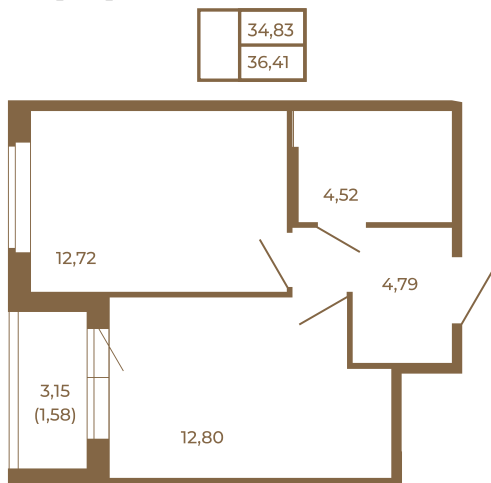

## Классическая однокомнатная квартира 36 кв. м.

План квартиры с мебелью

План квартиры без мебели

Расположение квартиры на этаже

Адрес дома:

Россия, Ленинградская область, Всеволожский район, Сертолово, микрорайон Чёрная Речка

Площадь, кв.м. **36.41**

Жилая, кв.м. **12.72**

Корпус **5**

Этаж **3**

Стоимость:

**7 646 100 руб.**

(812) 335-0-214