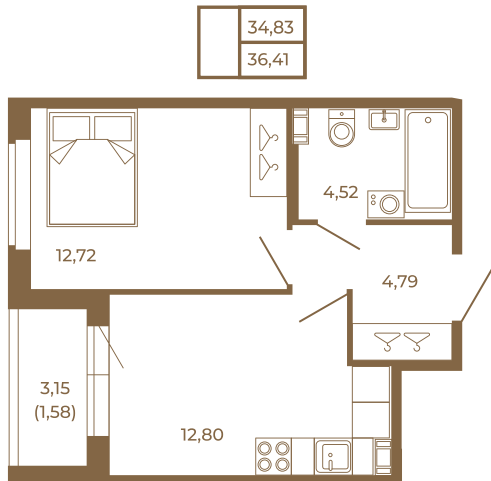

## Классическая однокомнатная квартира 36 кв. м.

План квартиры с мебелью

План квартиры без мебели

Расположение квартиры на этаже

Адрес дома:

Россия, Ленинградская область, Всеволожский район, Сертолово, микрорайон Чёрная Речка

Площадь, кв.м. **36.41**

Жилая, кв.м. **12.72**

Корпус **5**

Этаж **3**

Стоимость:

**7 646 100 руб.**

(812) 335-0-214