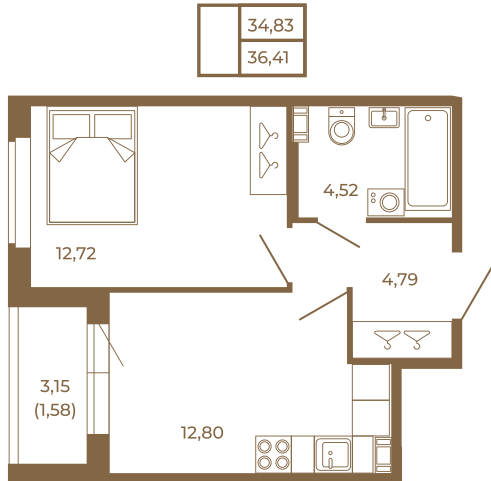

Таймс

Классическая однокомнатная квартира 36 кв. м.

План квартиры с мебелью

План квартиры без мебели

Расположение квартиры на этаже

Адрес дома:

Россия, Ленинградская область, Всеволожский район, Сертолово, микрорайон Чёрная Речка

Площадь, кв.м. **36.41**

Жилая, кв.м. **12.7**

Корпус **5**

Этаж **3**

Стоимость:

7 718 920 руб.

(812) 335-0-214