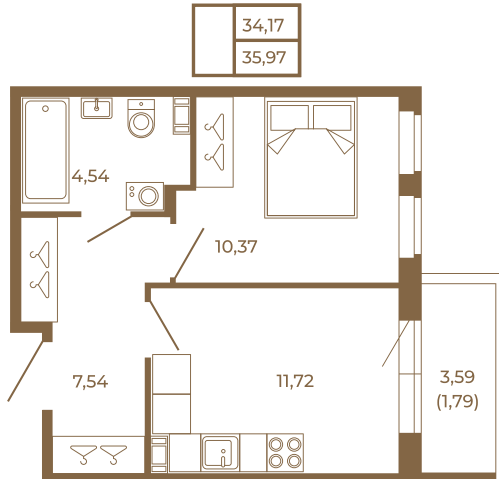

Таймс

Классическая однокомнатная квартира 36 кв. м.

План квартиры с мебелью

План квартиры без мебели

Расположение квартиры на этаже

Адрес дома:

Россия, Ленинградская область, Всеволожский район, Сертолово, микрорайон Чёрная Речка

Площадь, кв.м. **35.97**

Жилая, кв.м. **10.4**

Корпус **5**

Этаж **4**

Стоимость:

7 913 400 руб.

(812) 335-0-214