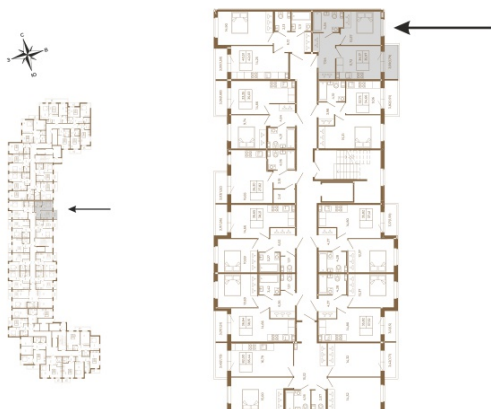

Таймс

Классическая однокомнатная квартира 36 кв. м.

План квартиры с мебелью

План квартиры без мебели

Расположение квартиры на этаже

Адрес дома:

Россия, Ленинградская область, Всеволожский район, Сертолово, микрорайон Чёрная Речка

Площадь, кв.м. **35.97**

Жилая, кв.м. **10.4**

Корпус **5**

Этаж **4**

Стоимость:

7 913 400 руб.

(812) 335-0-214