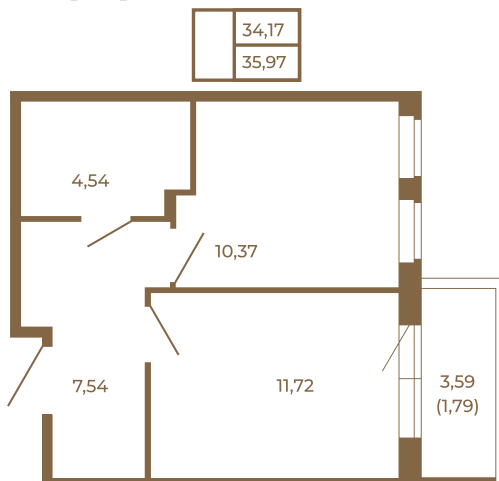

Таймс

Классическая однокомнатная квартира 36 кв. м.

План квартиры с мебелью

План квартиры без мебели

Расположение квартиры на этаже

Адрес дома:

Россия, Ленинградская область, Всеволожский район, Сертолово, микрорайон Чёрная Речка

Площадь, кв.м. **35.97**

Жилая, кв.м. **10.4**

Корпус **5**

Этаж **4**

Стоимость:

7 913 400 руб.

(812) 335-0-214