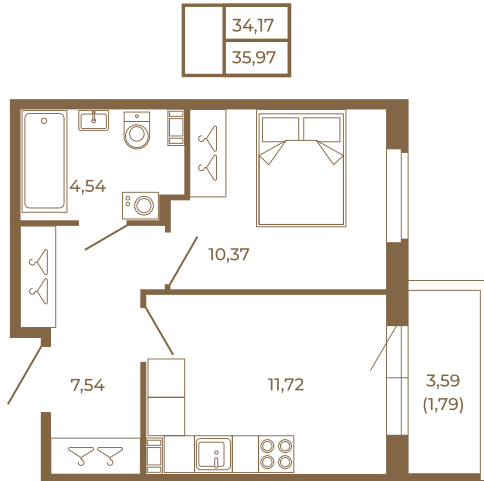

Таймс

Классическая однокомнатная квартира 36 кв. м.

План квартиры с мебелью

План квартиры без мебели

Расположение квартиры на этаже

Адрес дома:

Россия, Ленинградская область, Всеволожский район, Сертолово, микрорайон Чёрная Речка

Площадь, кв.м. **35.97**

Жилая, кв.м. **10.4**

Корпус **5**

Этаж **3**

Стоимость:

7 625 640 руб.

(812) 335-0-214