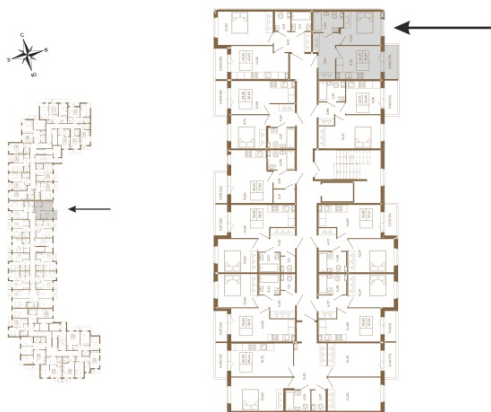

Таймс

Классическая однокомнатная квартира 36 кв. м.

План квартиры с мебелью

План квартиры без мебели

Расположение квартиры на этаже

Адрес дома:

Россия, Ленинградская область, Всеволожский район, Сертолово, микрорайон Чёрная Речка

Площадь, кв.м. **35.97**

Жилая, кв.м. **10.4**

Корпус **5**

Этаж **3**

Стоимость:

7 625 640 руб.

(812) 335-0-214