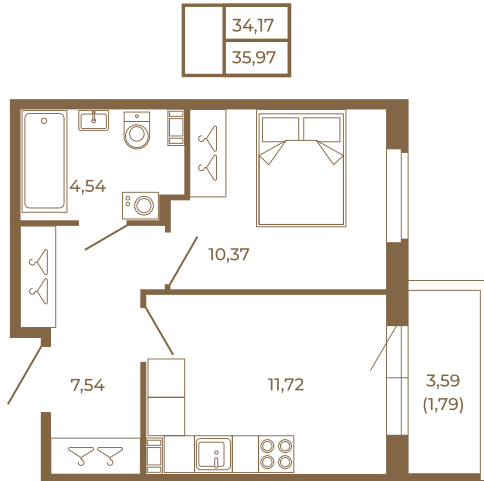

Таймс

Классическая однокомнатная квартира 36 кв. м.

План квартиры с мебелью

План квартиры без мебели

Расположение квартиры на этаже

Адрес дома:

Россия, Ленинградская область, Всеволожский район, Сертолово, микрорайон Чёрная Речка

Площадь, кв.м. **35.97**

Жилая, кв.м. **10.4**

Корпус **5**

Этаж **2**

Стоимость:

7 625 640 руб.

(812) 335-0-214