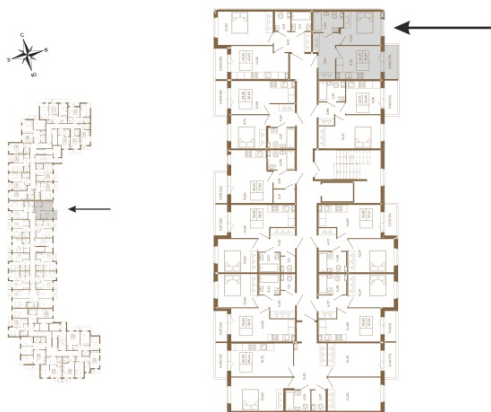

Таймс

Классическая однокомнатная квартира 36 кв. м.

План квартиры с мебелью

План квартиры без мебели

Расположение квартиры на этаже

Адрес дома:

Россия, Ленинградская область, Всеволожский район, Сертолово, микрорайон Чёрная Речка

Площадь, кв.м. **35.97**

Жилая, кв.м. **10.4**

Корпус **5**

Этаж **2**

Стоимость:

7 625 640 руб.

(812) 335-0-214