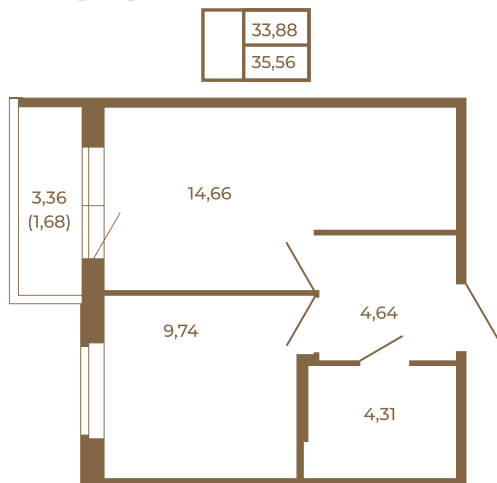

Таймс

Удобная однокомнатная квартира 35 кв. м.

План квартиры с мебелью

План квартиры без мебели

Расположение квартиры на этаже

Адрес дома:

Россия, Ленинградская область, Всеволожский район, Сертолово, микрорайон Чёрная Речка

Площадь, кв.м. **35.56**

Жилая, кв.м. **9.8**

Корпус **5**

Этаж **1**

Стоимость:

7 289 800 руб.

(812) 335-0-214