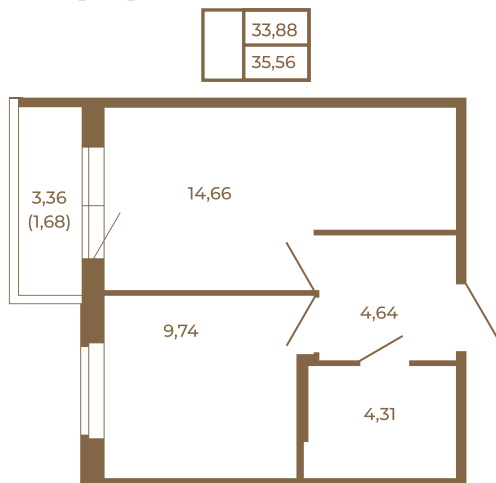

## Удобная однокомнатная квартира 35 кв. м.

План квартиры с мебелью

План квартиры без мебели

Расположение квартиры на этаже

Адрес дома:

Россия, Ленинградская область, Всеволожский район, Сертолово, микрорайон Чёрная Речка

Площадь, кв.м. **35.56**

Жилая, кв.м. **9.8**

Корпус **5**

Этаж **1**

Стоимость:

**7 289 800 руб.**

(812) 335-0-214