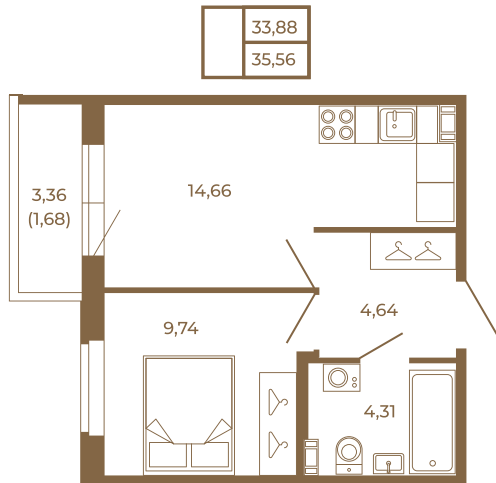

## Удобная однокомнатная квартира 35 кв. м.

План квартиры с мебелью

План квартиры без мебели

Расположение квартиры на этаже

Адрес дома:

Россия, Ленинградская область, Всеволожский район, Сертолово, микрорайон Чёрная Речка

Площадь, кв.м. **35.56**

Жилая, кв.м. **9.8**

Корпус **5**

Этаж **1**

Стоимость:

**7 289 800 руб.**

(812) 335-0-214