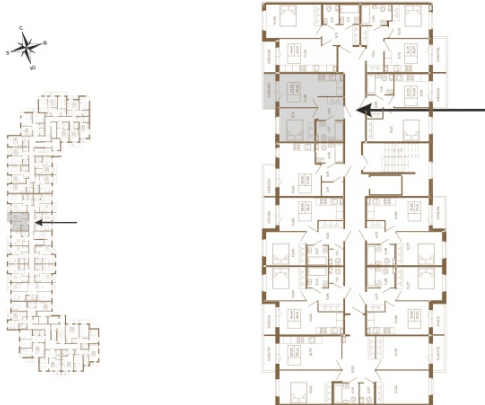

Таймс

Удобная однокомнатная квартира 35 кв. м.

План квартиры с мебелью

План квартиры без мебели

Расположение квартиры на этаже

Адрес дома:

Россия, Ленинградская область, Всеволожский район, Сертолово, микрорайон Чёрная Речка

Площадь, кв.м. **35.56**

Жилая, кв.м. **9.8**

Корпус **5**

Этаж **1**

Стоимость:

7 289 800 руб.

(812) 335-0-214