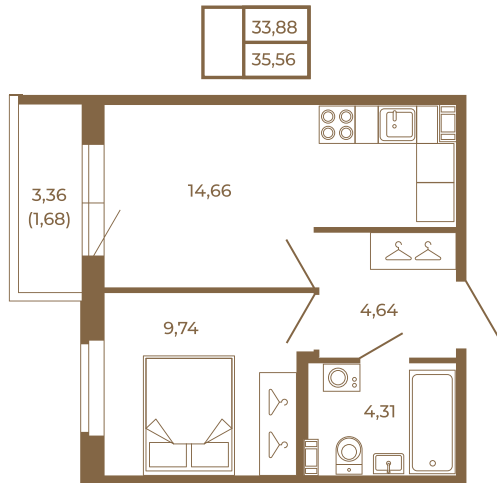

Таймс

Удобная однокомнатная квартира 35 кв. м.

План квартиры с мебелью

План квартиры без мебели

Расположение квартиры на этаже

Адрес дома:

Россия, Ленинградская область, Всеволожский район, Сертолово, микрорайон Чёрная Речка

Площадь, кв.м. **35.56**

Жилая, кв.м. **9.8**

Корпус **5**

Этаж **1**

Стоимость:

7 289 800 руб.

(812) 335-0-214