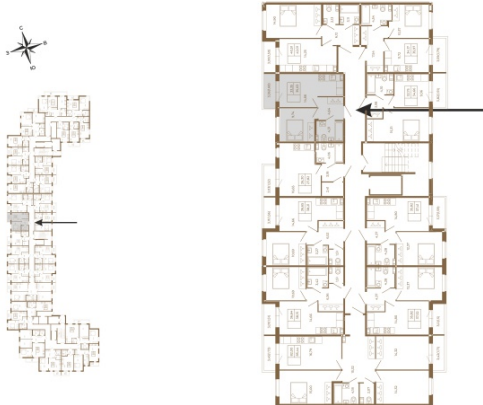

## Удобная однокомнатная квартира 35 кв. м.

План квартиры с мебелью

План квартиры без мебели

Расположение квартиры на этаже

Адрес дома:

Россия, Ленинградская область, Всеволожский район, Сертолово, микрорайон Чёрная Речка

Площадь, кв.м. **35.56**

Жилая, кв.м. **9.8**

Корпус **5**

Этаж **1**

Стоимость:

**7 289 800 руб.**

(812) 335-0-214