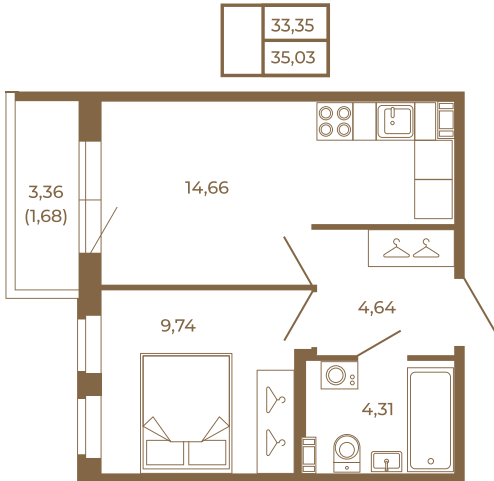

Таймс

Удобная однокомнатная квартира 35 кв. м.

План квартиры с мебелью

План квартиры без мебели

Расположение квартиры на этаже

Адрес дома:

Россия, Ленинградская область, Всеволожский район, Сертолово, микрорайон Чёрная Речка

Площадь, кв.м. **35.03**

Жилая, кв.м. **9.7**

Корпус **5**

Этаж **4**

Стоимость:

7 706 600 руб.

(812) 335-0-214