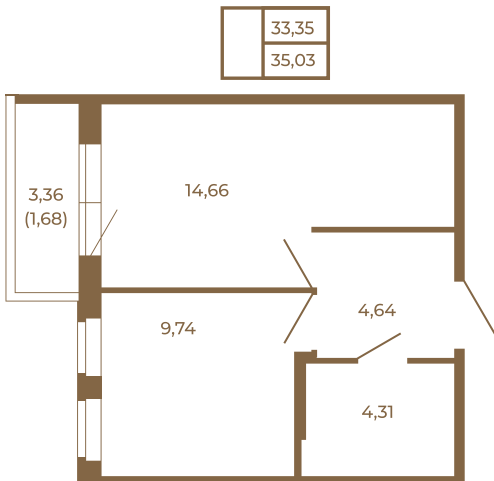

Таймс

Удобная однокомнатная квартира 35 кв. м.

План квартиры с мебелью

План квартиры без мебели

Расположение квартиры на этаже

Адрес дома:

Россия, Ленинградская область, Всеволожский район, Сертолово, микрорайон Чёрная Речка

Площадь, кв.м. **35.03**

Жилая, кв.м. **9.7**

Корпус **5**

Этаж **4**

Стоимость:

7 706 600 руб.

(812) 335-0-214