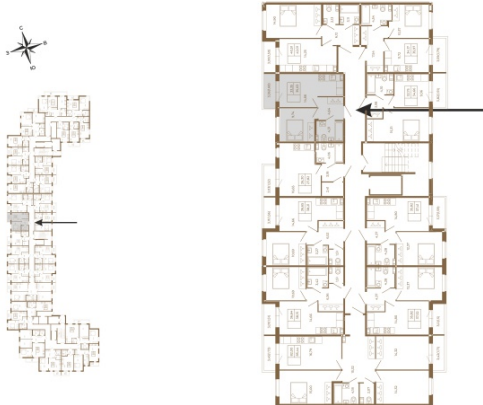

Таймс

Удобная однокомнатная квартира 35 кв. м.

План квартиры с мебелью

План квартиры без мебели

Расположение квартиры на этаже

Адрес дома:

Россия, Ленинградская область, Всеволожский район, Сертолово, микрорайон Чёрная Речка

Площадь, кв.м. **35.03**

Жилая, кв.м. **9.7**

Корпус **5**

Этаж **4**

Стоимость:

7 706 600 руб.

(812) 335-0-214