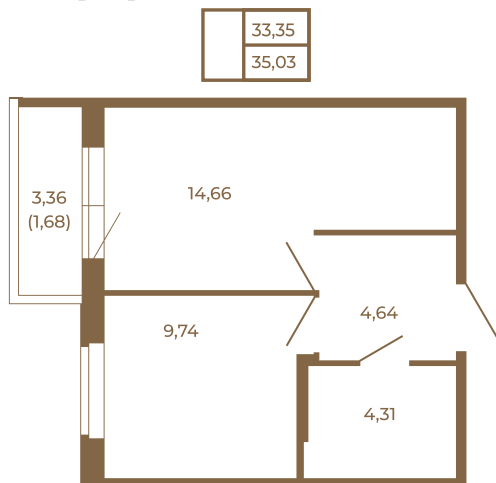

Таймс

Удобная однокомнатная квартира 35 кв. м.

План квартиры с мебелью

План квартиры без мебели

Расположение квартиры на этаже

Адрес дома:

Россия, Ленинградская область, Всеволожский район, Сертолово, микрорайон Чёрная Речка

Площадь, кв.м. **35.03**

Жилая, кв.м. **9.8**

Корпус **5**

Этаж **3**

Стоимость:

7 426 360 руб.

(812) 335-0-214