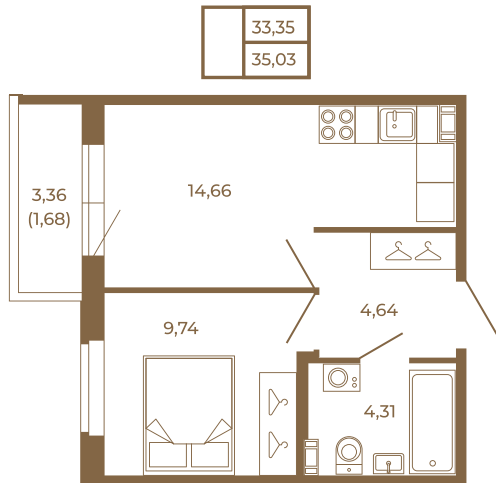

Таймс

Удобная однокомнатная квартира 35 кв. м.

План квартиры с мебелью

План квартиры без мебели

Расположение квартиры на этаже

Адрес дома:

Россия, Ленинградская область, Всеволожский район, Сертолово, микрорайон Чёрная Речка

Площадь, кв.м. **35.03**

Жилая, кв.м. **9.8**

Корпус **5**

Этаж **3**

Стоимость:

7 426 360 руб.

(812) 335-0-214