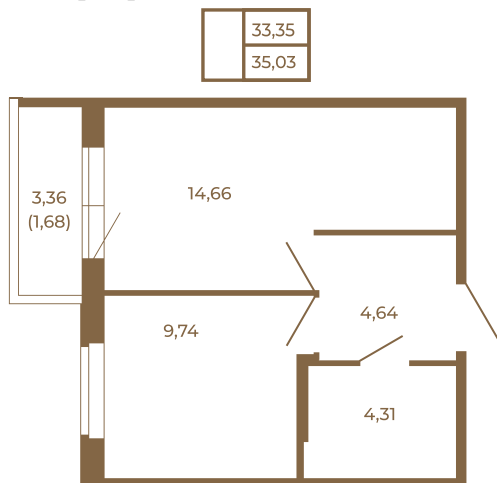

Таймс

Удобная однокомнатная квартира 35 кв. м.

План квартиры с мебелью

План квартиры без мебели

Расположение квартиры на этаже

Адрес дома:

Россия, Ленинградская область, Всеволожский район, Сертолово, микрорайон Чёрная Речка

Площадь, кв.м. **35.03**

Жилая, кв.м. **9.8**

Корпус **5**

Этаж **2**

Стоимость:

7 426 360 руб.

(812) 335-0-214