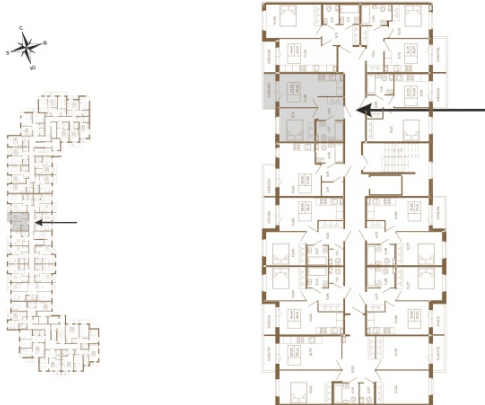

Таймс

Удобная однокомнатная квартира 35 кв. м.

План квартиры с мебелью

План квартиры без мебели

Расположение квартиры на этаже

Адрес дома:

Россия, Ленинградская область, Всеволожский район, Сертолово, микрорайон Чёрная Речка

Площадь, кв.м. **35.03**

Жилая, кв.м. **9.8**

Корпус **5**

Этаж **2**

Стоимость:

7 426 360 руб.

(812) 335-0-214