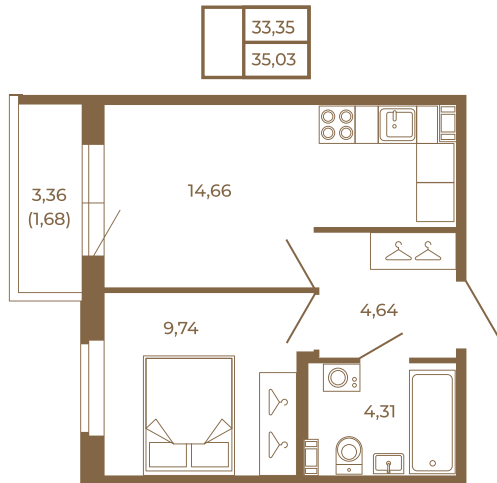

Таймс

Удобная однокомнатная квартира 35 кв. м.

План квартиры с мебелью

План квартиры без мебели

Расположение квартиры на этаже

Адрес дома:

Россия, Ленинградская область, Всеволожский район, Сертолово, микрорайон Чёрная Речка

Площадь, кв.м. **35.03**

Жилая, кв.м. **9.8**

Корпус **5**

Этаж **2**

Стоимость:

7 426 360 руб.

(812) 335-0-214