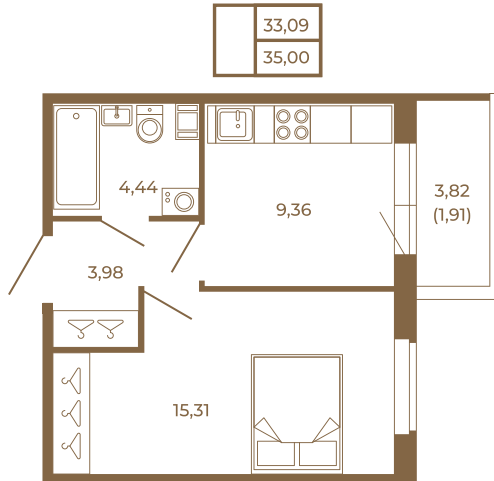

Таймс

Классическая небольшая однокомнатная квартира

План квартиры с мебелью

План квартиры без мебели

Расположение квартиры на этаже

Адрес дома:

Россия, Ленинградская область, Всеволожский район, Сертолово, микрорайон Чёрная Речка

Площадь, кв.м. **35**

Жилая, кв.м. **15.4**

Корпус **5**

Этаж **1**

Стоимость:

7 175 000 руб.

(812) 335-0-214