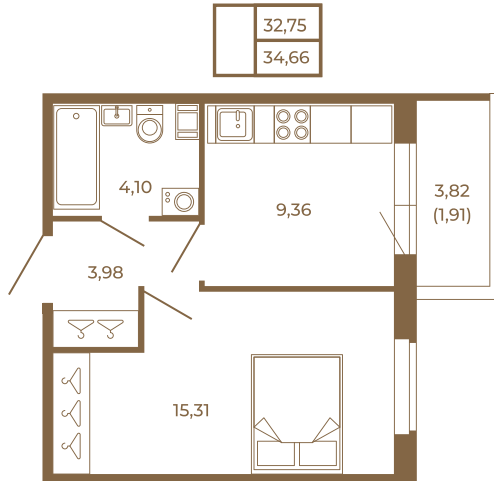

## Классическая небольшая однокомнатная квартира

План квартиры с мебелью

План квартиры без мебели

Расположение квартиры на этаже

Адрес дома:

Россия, Ленинградская область, Всеволожский район, Сертолово, микрорайон Чёрная Речка

Площадь, кв.м. **34.66**

Жилая, кв.м. **15.3**

Корпус **5**

Этаж **3**

Стоимость:

**7 347 920 руб.**

(812) 335-0-214