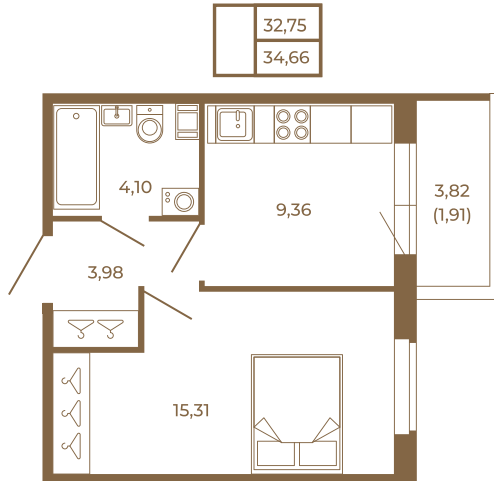

Таймс

Классическая небольшая однокомнатная квартира

План квартиры с мебелью

План квартиры без мебели

Расположение квартиры на этаже

Адрес дома:

Россия, Ленинградская область, Всеволожский район, Сертолово, микрорайон Чёрная Речка

Площадь, кв.м. **34.66**

Жилая, кв.м. **15.3**

Корпус **5**

Этаж **2**

Стоимость:

7 347 920 руб.

(812) 335-0-214