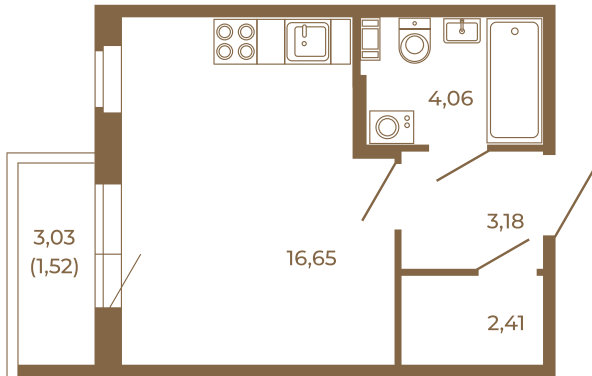

Таймс

Единственная студия со встроенной гардеробной

План квартиры с мебелью

26,30
27,82

План квартиры без мебели

26,30
27,82

Расположение квартиры на этаже

Адрес дома:

Россия, Ленинградская область, Всеволожский район, Сертолово, микрорайон Чёрная Речка

Площадь, кв.м. **27.82**

Жилая, кв.м. **16.6**

Корпус **5**

Этаж **4**

Стоимость:

6 482 060 руб.

(812) 335-0-214