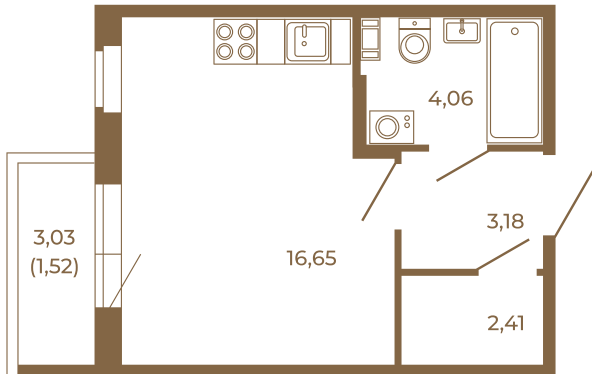

Таймс

Единственная студия со встроенной гардеробной

План квартиры с мебелью

26,30
27,82

План квартиры без мебели

26,30
27,82

Расположение квартиры на этаже

Адрес дома:

Россия, Ленинградская область, Всеволожский район, Сертолово, микрорайон Чёрная Речка

Площадь, кв.м. **27.82**

Жилая, кв.м. **16.6**

Корпус **5**

Этаж **3**

Стоимость:

6 342 960 руб.

(812) 335-0-214