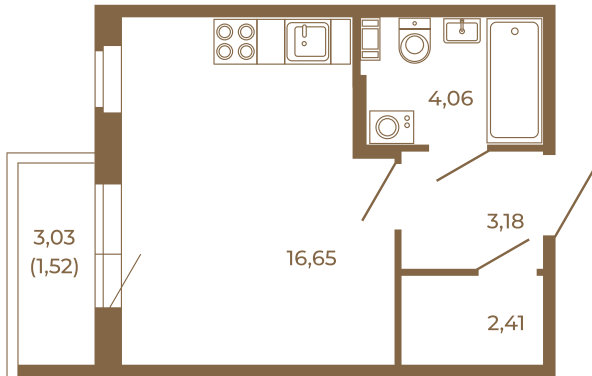

## Единственная студия со встроенной гардеробной

План квартиры с мебелью

26,30
27,82

План квартиры без мебели

26,30
27,82

Расположение квартиры на этаже

Адрес дома:

Россия, Ленинградская область, Всеволожский район, Сертолово, микрорайон Чёрная Речка

Площадь, кв.м. **27.82**

Жилая, кв.м. **16.5**

Корпус **5**

Этаж **2**

Стоимость:

**6 342 960 руб.**

(812) 335-0-214