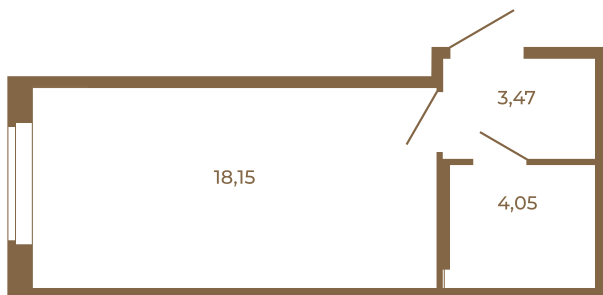

Жилая, кв.м. **18.2**

Корпус **5**

Этаж **1**

Стоимость:

5 365 030 руб.

План квартиры без мебели

| |
|-------|
| 25,67 |
| 25,67 |

Расположение квартиры на этаже