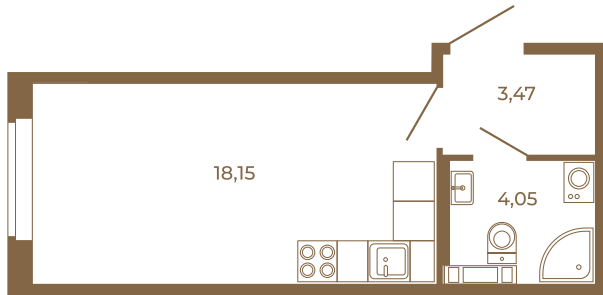

Таймс

Классическая студия 25 кв. м.

План квартиры с мебелью

| |
|-------|
| 25,67 |
| 25,67 |

Адрес дома:

Россия, Ленинградская область, Всеволожский район, Сертолово, микрорайон Чёрная Речка

Площадь, кв.м. **25.67**

Жилая, кв.м. **18.2**

Корпус **5**

Этаж **1**

Стоимость:

5 365 030 руб.

План квартиры без мебели

| |
|-------|
| 25,67 |
| 25,67 |

Расположение квартиры на этаже