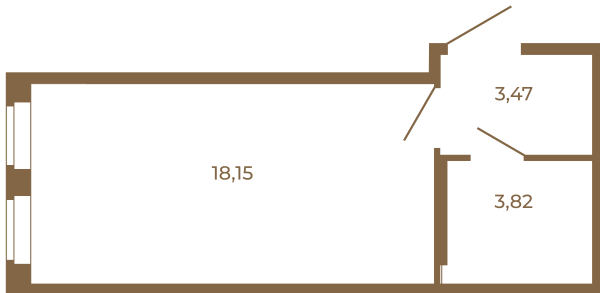

## Классическая студия 25 кв. м.

План квартиры с мебелью

25,44
25,44

План квартиры без мебели

25,44
25,44

Расположение квартиры на этаже

Адрес дома:

Россия, Ленинградская область, Всеволожский район, Сертолово, микрорайон Чёрная Речка

Площадь, кв.м. **25.44**

Жилая, кв.м. **18.1**

Корпус **5**

Этаж **4**

Стоимость:

**5 927 520 руб.**

(812) 335-0-214