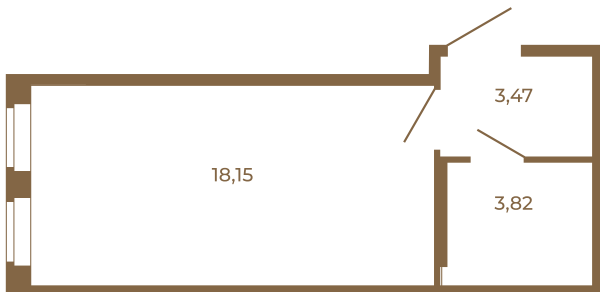

## Классическая студия 25 кв. м.

План квартиры с мебелью

25,44
25,44

План квартиры без мебели

25,44
25,44

Расположение квартиры на этаже

Адрес дома:

Россия, Ленинградская область, Всеволожский район, Сертолово, микрорайон Чёрная Речка

Площадь, кв.м. **25.44**

Жилая, кв.м. **18.1**

Корпус **5**

Этаж **4**

Стоимость:

**5 927 520 руб.**

(812) 335-0-214