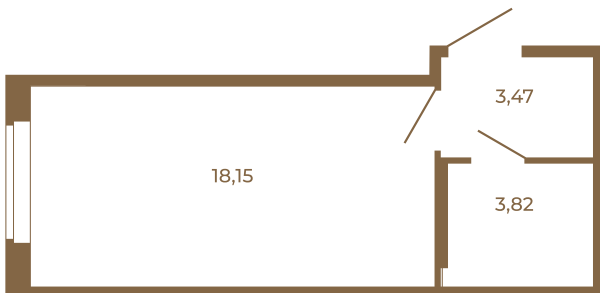

Таймс

Классическая студия 25 кв. м.

План квартиры с мебелью

25,44
25,44

План квартиры без мебели

25,44
25,44

Расположение квартиры на этаже

Адрес дома:

Россия, Ленинградская область, Всеволожский район, Сертолово, микрорайон Чёрная Речка

Площадь, кв.м. **25.44**

Жилая, кв.м. **18.1**

Корпус **5**

Этаж **2**

Стоимость:

5 800 320 руб.

(812) 335-0-214