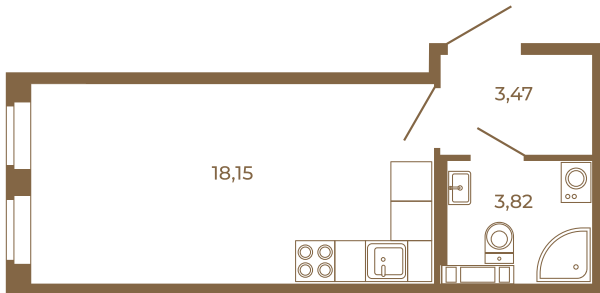

Таймс

Классическая студия 25 кв. м.

План квартиры с мебелью

25,44
25,44

План квартиры без мебели

25,44
25,44

Расположение квартиры на этаже

Адрес дома:

Россия, Ленинградская область, Всеволожский район, Сертолово, микрорайон Чёрная Речка

Площадь, кв.м. **25.44**

Жилая, кв.м. **18.1**

Корпус **5**

Этаж **2**

Стоимость:

5 800 320 руб.

(812) 335-0-214