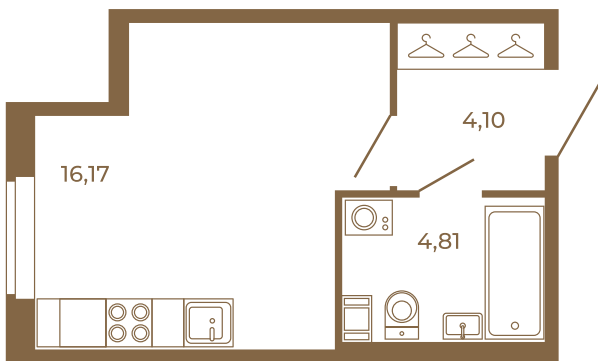

Таймс

Студия с просторной кухней-гостиной. удобной прихожей и большим санузлом

План квартиры с мебелью

25,08
25,08

План квартиры без мебели

25,08
25,08

Расположение квартиры на этаже

Адрес дома:

Россия, Ленинградская область, Всеволожский район, Сертолово, микрорайон Чёрная Речка

Площадь, кв.м. **25.08**

Жилая, кв.м. **16**

Корпус **5**

Этаж **1**

Стоимость:

5 241 720 руб.

(812) 335-0-214