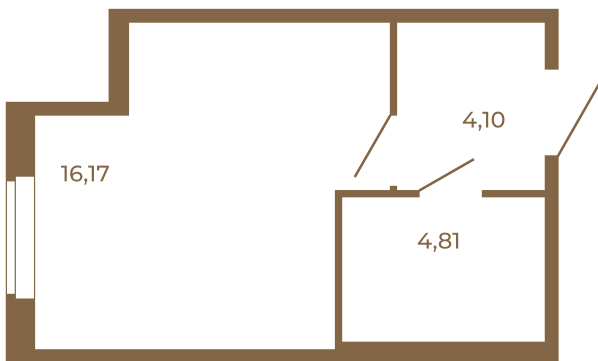

Таймс

Студия с просторной кухней-гостиной. удобной прихожей и большим санузлом

План квартиры с мебелью

25,08
25,08

План квартиры без мебели

25,08
25,08

Расположение квартиры на этаже

Адрес дома:

Россия, Ленинградская область, Всеволожский район, Сертолово, микрорайон Чёрная Речка

Площадь, кв.м. **25.08**

Жилая, кв.м. **16**

Корпус **5**

Этаж **1**

Стоимость:

5 241 720 руб.

(812) 335-0-214