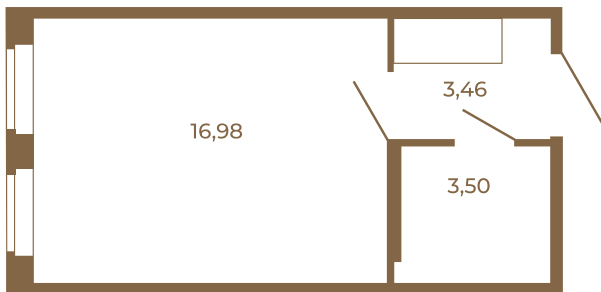

Таймс

Классическая студия 24 кв. м.

План квартиры с мебелью

23,94
23,94

План квартиры без мебели

23,94
23,94

Расположение квартиры на этаже

Адрес дома:

Россия, Ленинградская область, Всеволожский район, Сертолово, микрорайон Чёрная Речка

Площадь, кв.м. **23.94**

Жилая, кв.м. **16.98**

Корпус **5**

Этаж **4**

Стоимость:

5 530 140 руб.

(812) 335-0-214