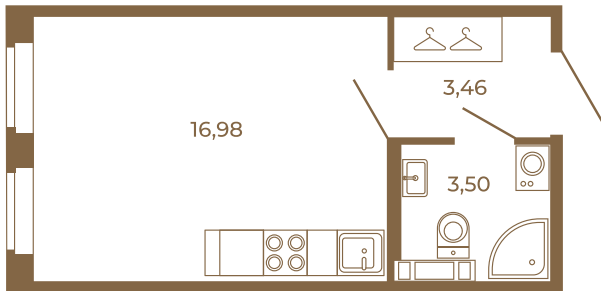

Таймс

Классическая студия 24 кв. м.

План квартиры с мебелью

23,94
23,94

План квартиры без мебели

23,94
23,94

Расположение квартиры на этаже

Адрес дома:

Россия, Ленинградская область, Всеволожский район, Сертолово, микрорайон Чёрная Речка

Площадь, кв.м. **23.94**

Жилая, кв.м. **16.98**

Корпус **5**

Этаж **4**

Стоимость:

5 530 140 руб.

(812) 335-0-214