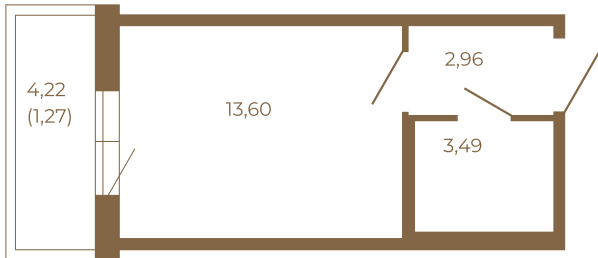

Таймс

Небольшая студия 21 кв. м.

План квартиры с мебелью

	20,05
	21,32

План квартиры без мебели

	20,05
	21,32

Расположение квартиры на этаже

Адрес дома:

Россия, Ленинградская область, Всеволожский район, Сертолово, микрорайон Чёрная Речка

Площадь, кв.м. **21.32**

Жилая, кв.м. **13.5**

Корпус **5**

Этаж **1**

Стоимость:

0 руб.

(812) 335-0-214