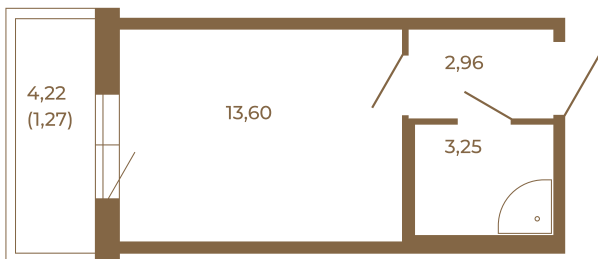

## Небольшая студия 21 кв. м.

План квартиры с мебелью

	19,81
	21,08

План квартиры без мебели

	19,81
	21,08

Расположение квартиры на этаже

Адрес дома:

Россия, Ленинградская область, Всеволожский район, Сертолово, микрорайон Чёрная Речка

Площадь, кв.м. **21.08**

Жилая, кв.м. **13.5**

Корпус **5**

Этаж **4**

Стоимость:

**0 руб.**

(812) 335-0-214