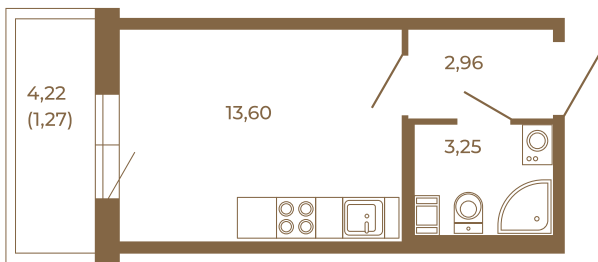

## Небольшая студия 21 кв. м.

План квартиры с мебелью

	19,81
	21,08

План квартиры без мебели

	19,81
	21,08

Расположение квартиры на этаже

Адрес дома:

Россия, Ленинградская область, Всеволожский район, Сертолово, микрорайон Чёрная Речка

Площадь, кв.м. **21.08**

Жилая, кв.м. **13.5**

Корпус **5**

Этаж **4**

Стоимость:

**0 руб.**

(812) 335-0-214