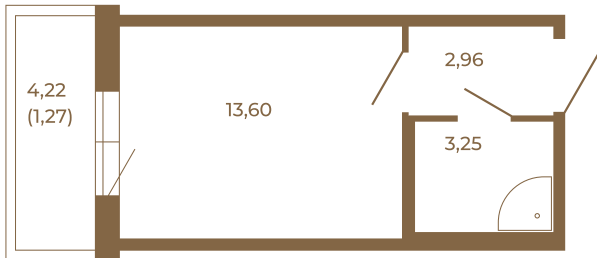

Таймс

Небольшая студия 21 кв. м.

План квартиры с мебелью

	19,81
	21,08

План квартиры без мебели

	19,81
	21,08

Расположение квартиры на этаже

Адрес дома:

Россия, Ленинградская область, Всеволожский район, Сертолово, микрорайон Чёрная Речка

Площадь, кв.м. **21.08**

Жилая, кв.м. **13.5**

Корпус **5**

Этаж **3**

Стоимость:

0 руб.

(812) 335-0-214