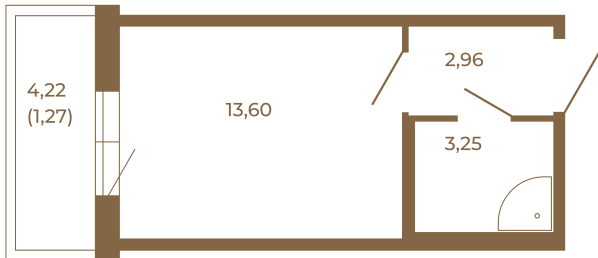

Таймс

Небольшая студия 21 кв. м.

План квартиры с мебелью

	19,81
	21,08

План квартиры без мебели

	19,81
	21,08

Расположение квартиры на этаже

Адрес дома:

Россия, Ленинградская область, Всеволожский район, Сертолово, микрорайон Чёрная Речка

Площадь, кв.м. **21.08**

Жилая, кв.м. **13.6**

Корпус **5**

Этаж **2**

Стоимость:

0 руб.

(812) 335-0-214