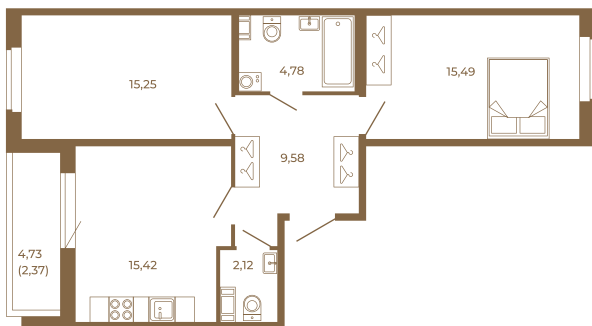

## Классическая двухкомнатная квартира 65 кв. М.

План квартиры с мебелью

62,64	
65,01	

План квартиры без мебели

62,64	
65,01	

Расположение квартиры на этаже

Адрес дома:

Россия, Ленинградская область, Всеволожский район, Сертолово, микрорайон Чёрная Речка

Площадь, кв.м. **65.01**

Жилая, кв.м. **30.7**

Корпус **4**

Этаж **3**

Стоимость:

**13 587 090 руб.**

(812) 335-0-214