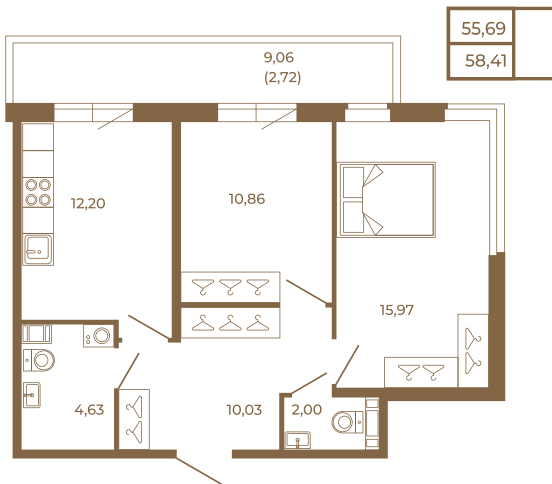

Таймс

Классическая двухкомнатная квартира с огромным остекленным балконом

План квартиры с мебелью

План квартиры без мебели

Расположение квартиры на этаже

Адрес дома:

Россия, Ленинградская область, Всеволожский район, Сертолово, микрорайон Чёрная Речка

Площадь, кв.м. **58.41**

Жилая, кв.м. **26.7**

Корпус **4**

Этаж **1**

Стоимость:

11 857 230 руб.

(812) 335-0-214