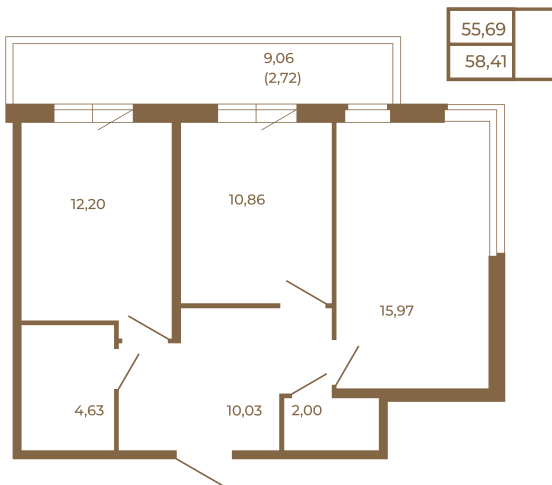

Таймс

Классическая двухкомнатная квартира с огромным остекленным балконом

План квартиры с мебелью

План квартиры без мебели

Расположение квартиры на этаже

Адрес дома:

Россия, Ленинградская область, Всеволожский район, Сертолово, микрорайон Чёрная Речка

Площадь, кв.м. **58.41**

Жилая, кв.м. **26.7**

Корпус **4**

Этаж **1**

Стоимость:

11 857 230 руб.

(812) 335-0-214