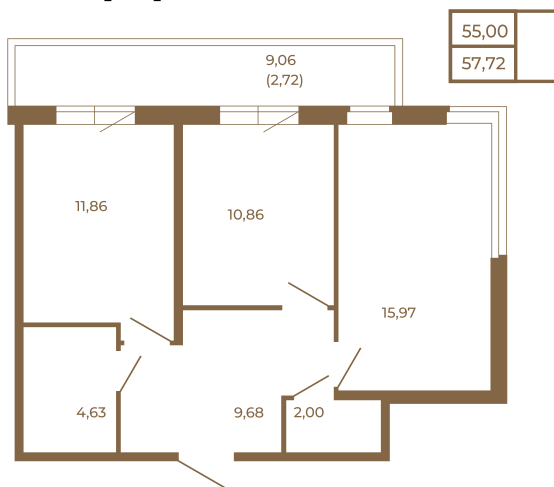

Таймс

Классическая двухкомнатная квартира с огромным остекленным балконом

План квартиры с мебелью

План квартиры без мебели

Расположение квартиры на этаже

Адрес дома:

Россия, Ленинградская область, Всеволожский район, Сертолово, микрорайон Чёрная Речка

Площадь, кв.м. **57.72**

Жилая, кв.м. **26.7**

Корпус **4**

Этаж **4**

Стоимость:

12 871 560 руб.

(812) 335-0-214