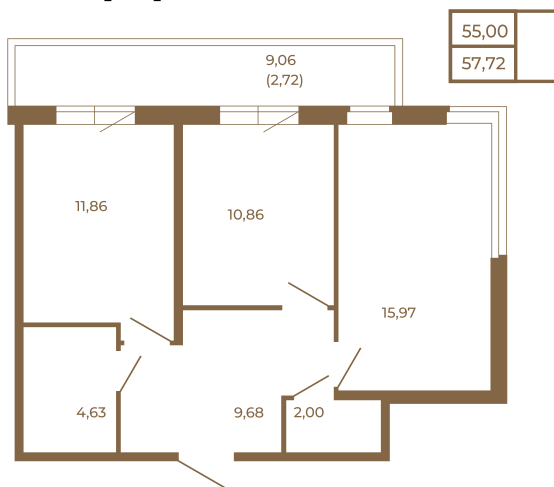

Таймс

Классическая двухкомнатная квартира с огромным остекленным балконом

План квартиры с мебелью

План квартиры без мебели

Расположение квартиры на этаже

Адрес дома:

Россия, Ленинградская область, Всеволожский район, Сертолово, микрорайон Чёрная Речка

Площадь, кв.м. **57.72**

Жилая, кв.м. **26.7**

Корпус **4**

Этаж **3**

Стоимость:

12 063 480 руб.

(812) 335-0-214