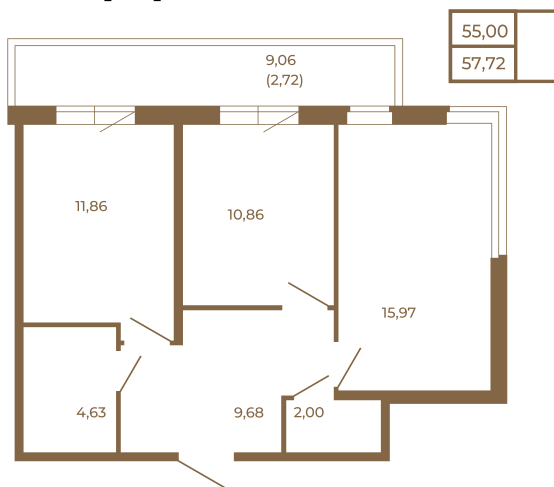

## Классическая двухкомнатная квартира с огромным остекленным балконом

План квартиры с мебелью

План квартиры без мебели

Расположение квартиры на этаже

Адрес дома:

Россия, Ленинградская область, Всеволожский район, Сертолово, микрорайон Чёрная Речка

Площадь, кв.м. **57.72**

Жилая, кв.м. **26.7**

Корпус **4**

Этаж **2**

Стоимость:

**12 063 480 руб.**

(812) 335-0-214