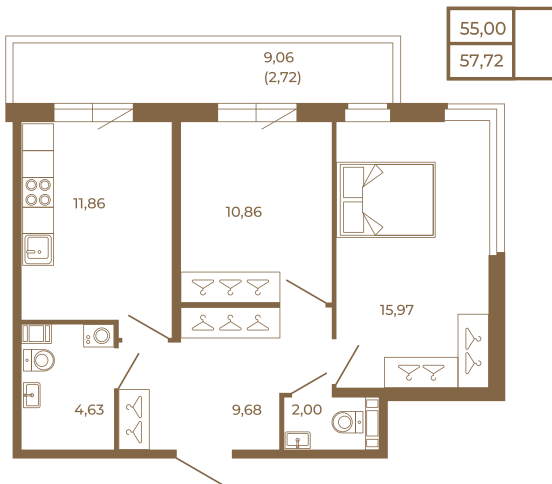

Таймс

Классическая двухкомнатная квартира с огромным остекленным балконом

План квартиры с мебелью

План квартиры без мебели

Расположение квартиры на этаже

Адрес дома:

Россия, Ленинградская область, Всеволожский район, Сертолово, микрорайон Чёрная Речка

Площадь, кв.м. **57.72**

Жилая, кв.м. **26.7**

Корпус **4**

Этаж **2**

Стоимость:

12 063 480 руб.

(812) 335-0-214