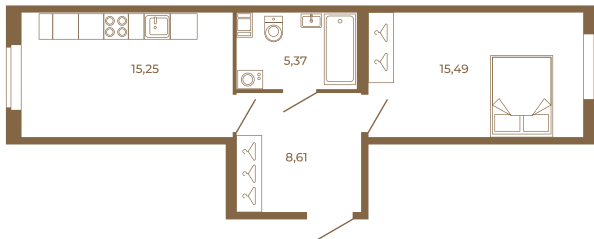

## Единственная евродвушка-распашонка в доме

План квартиры с мебелью

44,71
44,71

План квартиры без мебели

44,71
44,71

Расположение квартиры на этаже

Адрес дома:

Россия, Ленинградская область, Всеволожский район, Сертолово, микрорайон Чёрная Речка

Площадь, кв.м. **44.71**

Жилая, кв.м. **15.5**

Корпус **4**

Этаж **1**

Стоимость:

**9 165 550 руб.**

(812) 335-0-214