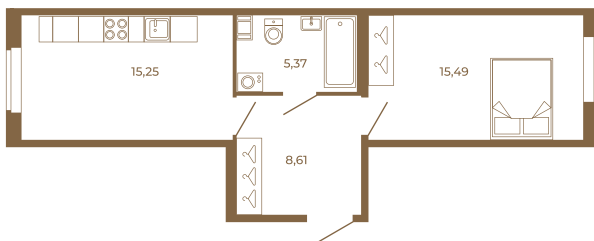

## Единственная евродвушка-распашонка в доме

План квартиры с мебелью

44,71
44,71

План квартиры без мебели

44,71
44,71

Расположение квартиры на этаже

Адрес дома:

Россия, Ленинградская область, Всеволожский район, Сертолово, микрорайон Чёрная Речка

Площадь, кв.м. **44.71**

Жилая, кв.м. **15.5**

Корпус **4**

Этаж **1**

Стоимость:

**9 165 550 руб.**

(812) 335-0-214