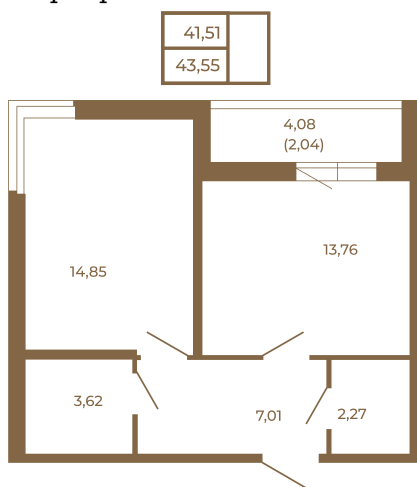

# Таймс

**Просторная евродвушка 43 кв. м. С  
удобным санузлом. 4-х метровой  
лоджией и изюминкой этой  
квартиры - угловым окном в  
комнате**

Адрес дома:

Россия, Ленинградская область, Всеволожский  
район, Сертолово, микрорайон Чёрная Речка

План квартиры с мебелью

Площадь, кв.м. **43.55**

Жилая, кв.м. **14.7**

Корпус **4**

Этаж **4**

Стоимость:

**9 581 000 руб.**

План квартиры без мебели

Расположение квартиры на этаже

**(812) 335-0-214**