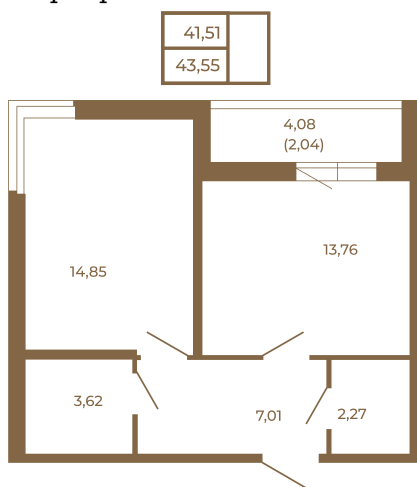

# Таймс

**Просторная евродвушка 43 кв. м. С  
удобным санузлом. 4-х метровой  
лоджией и изюминкой этой  
квартиры - угловым окном в  
комнате**

Адрес дома:

Россия, Ленинградская область, Всеволожский  
район, Сертолово, микрорайон Чёрная Речка

План квартиры с мебелью

Площадь, кв.м. **43.55**

Жилая, кв.м. **14.7**

Корпус **4**

Этаж **4**

Стоимость:

**9 581 000 руб.**

План квартиры без мебели

Расположение квартиры на этаже

(812) 335-0-214