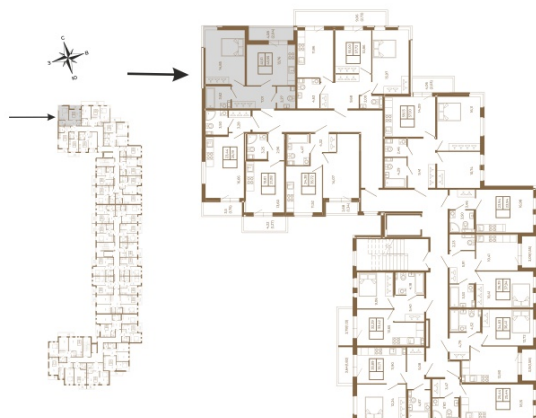

# Таймс

**Просторная евродвушка 43 кв. м. С  
удобным санузлом. 4-х метровой  
лоджией и изюминкой этой  
квартиры - угловым окном в  
комнате**

Адрес дома:

Россия, Ленинградская область, Всеволожский  
район, Сертолово, микрорайон Чёрная Речка

План квартиры с мебелью

Площадь, кв.м. **43.55**

Жилая, кв.м. **14.7**

Корпус **4**

Этаж **4**

Стоимость:

**9 581 000 руб.**

План квартиры без мебели

Расположение квартиры на этаже

(812) 335-0-214