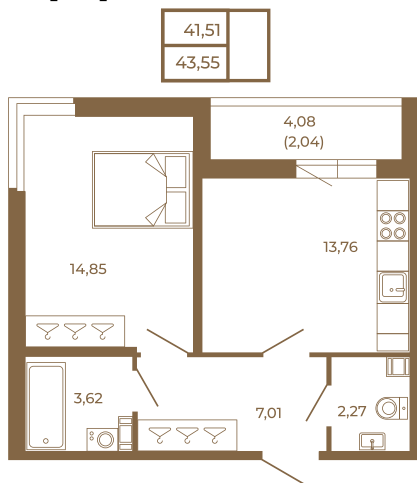

# Таймс

**Просторная евродвушка 43 кв. м. С  
удобным санузлом. 4-х метровой  
лоджией и изюминкой этой  
квартиры - угловым окном в  
комнате**

Адрес дома:

Россия, Ленинградская область, Всеволожский  
район, Сертолово, микрорайон Чёрная Речка

План квартиры с мебелью

Площадь, кв.м. **43.55**

Жилая, кв.м. **14.7**

Корпус **4**

Этаж **4**

Стоимость:

**9 581 000 руб.**

План квартиры без мебели

Расположение квартиры на этаже

**(812) 335-0-214**