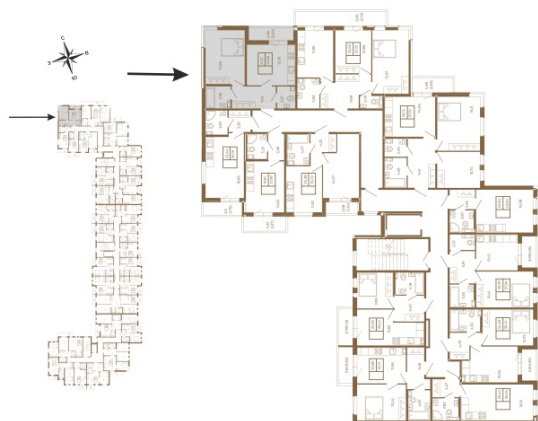

(812) 335-0-214