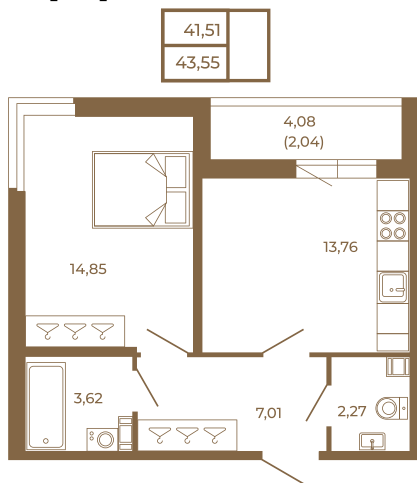

# Таймс

**Просторная евродвушка 43 кв. м. С  
удобным санузлом. 4-х метровой  
лоджией и изюминкой этой  
квартиры - угловым окном в  
комнате**

Адрес дома:

Россия, Ленинградская область, Всеволожский  
район, Сертолово, микрорайон Чёрная Речка

План квартиры с мебелью

Площадь, кв.м. **43.55**

Жилая, кв.м. **14.7**

Корпус **4**

Этаж **4**

Стоимость:

**9 581 000 руб.**

План квартиры без мебели

Расположение квартиры на этаже

(812) 335-0-214