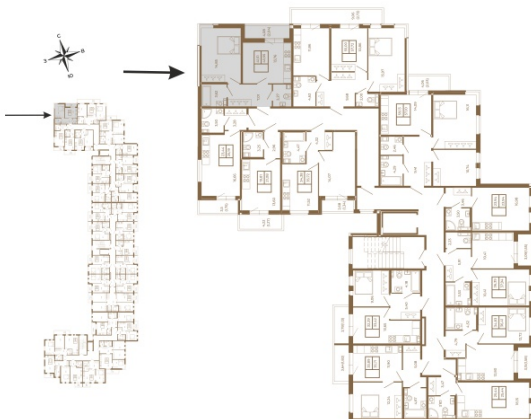

(812) 335-0-214