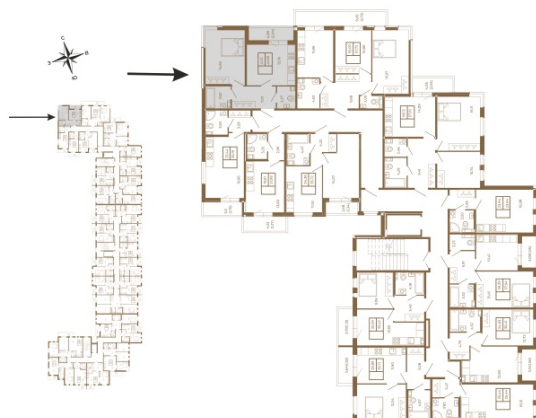

# Таймс

**Просторная евродвушка 43 кв. м. С  
удобным санузлом. 4-х метровой  
лоджией и изюминкой этой  
квартиры - угловым окном в  
комнате**

Адрес дома:

Россия, Ленинградская область, Всеволожский  
район, Сертолово, микрорайон Чёрная Речка

План квартиры с мебелью

Площадь, кв.м. **43.55**

Жилая, кв.м. **14.8**

Корпус **4**

Этаж **3**

Стоимость:  
**9 232 600 руб.**

План квартиры без мебели

Расположение квартиры на этаже