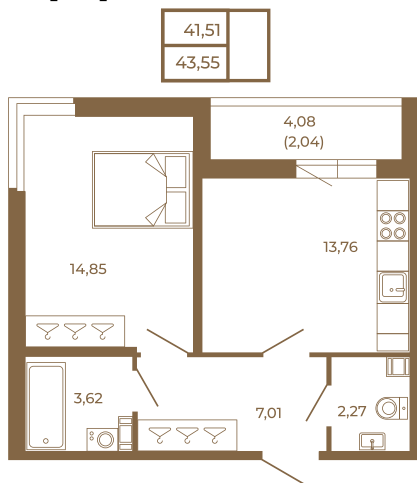

# Таймс

**Просторная евродвушка 43 кв. м. С  
удобным санузлом. 4-х метровой  
лоджией и изюминкой этой  
квартиры - угловым окном в  
комнате**

Адрес дома:

Россия, Ленинградская область, Всеволожский  
район, Сертолово, микрорайон Чёрная Речка

План квартиры с мебелью

Площадь, кв.м. **43.55**

Жилая, кв.м. **14.8**

Корпус **4**

Этаж **3**

Стоимость:  
**9 232 600 руб.**

План квартиры без мебели

Расположение квартиры на этаже