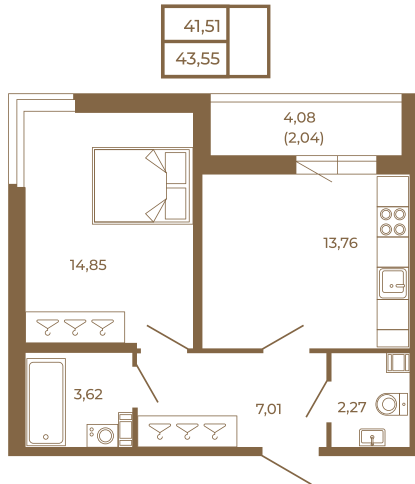

# Таймс

**Просторная евродвушка 43 кв. м. С  
удобным санузлом. 4-х метровой  
лоджией и изюминкой этой  
квартиры - угловым окном в  
комнате**

Адрес дома:

Россия, Ленинградская область, Всеволожский  
район, Сертолово, микрорайон Чёрная Речка

План квартиры с мебелью

Площадь, кв.м. **43.55**

Жилая, кв.м. **14.8**

Корпус **4**

Этаж **3**

Стоимость:

**9 232 600 руб.**

План квартиры без мебели

Расположение квартиры на этаже

**(812) 335-0-214**