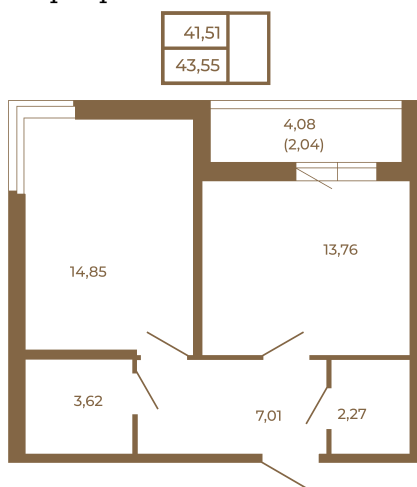

# Таймс

**Просторная евродвушка 43 кв. м. С  
удобным санузлом. 4-х метровой  
лоджией и изюминкой этой  
квартиры - угловым окном в  
комнате**

Адрес дома:

Россия, Ленинградская область, Всеволожский  
район, Сертолово, микрорайон Чёрная Речка

План квартиры с мебелью

Площадь, кв.м. **43.55**

Жилая, кв.м. **14.8**

Корпус **4**

Этаж **3**

Стоимость:  
**9 232 600 руб.**

План квартиры без мебели

Расположение квартиры на этаже