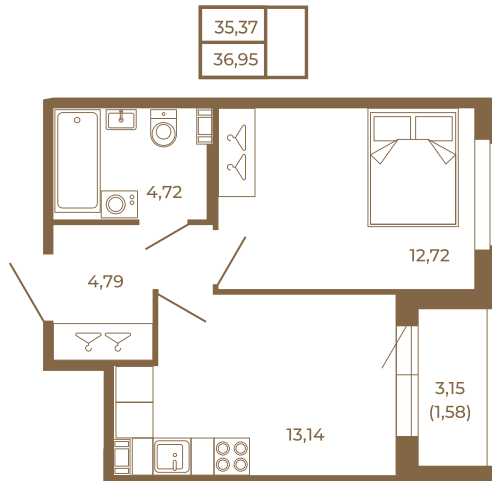

Таймс

Классическая однокомнатная квартира 36 кв. м.

План квартиры с мебелью

План квартиры без мебели

Расположение квартиры на этаже

Адрес дома:

Россия, Ленинградская область, Всеволожский район, Сертолово, микрорайон Чёрная Речка

Площадь, кв.м. **36.95**

Жилая, кв.м. **12.8**

Корпус **4**

Этаж **1**

Стоимость:

7 574 750 руб.

(812) 335-0-214