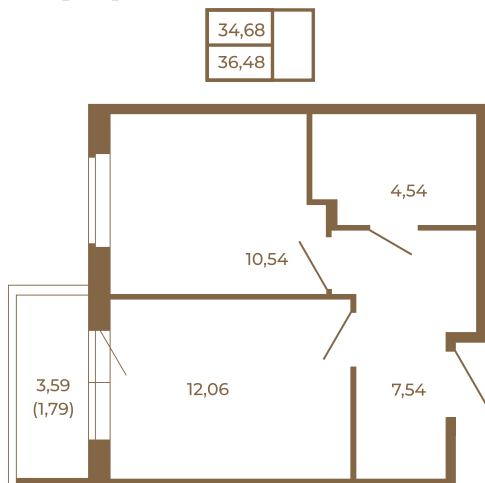

Таймс

Классическая однокомнатная квартира 36 кв. м.

План квартиры с мебелью

План квартиры без мебели

Расположение квартиры на этаже

Адрес дома:

Россия, Ленинградская область, Всеволожский район, Сертолово, микрорайон Чёрная Речка

Площадь, кв.м. **36.48**

Жилая, кв.м. **10.4**

Корпус **4**

Этаж **1**

Стоимость:

7 478 400 руб.

(812) 335-0-214