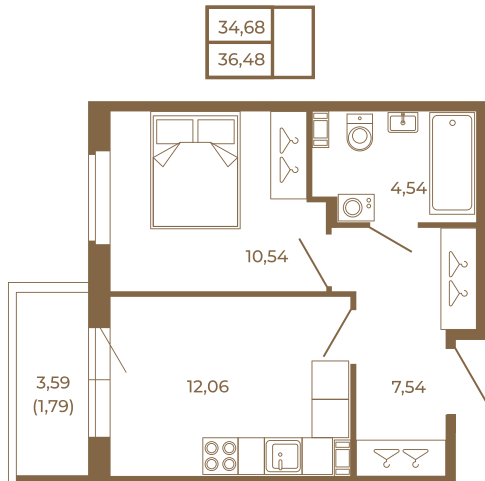

Таймс

Классическая однокомнатная квартира 36 кв. м.

План квартиры с мебелью

План квартиры без мебели

Расположение квартиры на этаже

Адрес дома:

Россия, Ленинградская область, Всеволожский район, Сертолово, микрорайон Чёрная Речка

Площадь, кв.м. **36.48**

Жилая, кв.м. **10.4**

Корпус **4**

Этаж **1**

Стоимость:

7 478 400 руб.

(812) 335-0-214