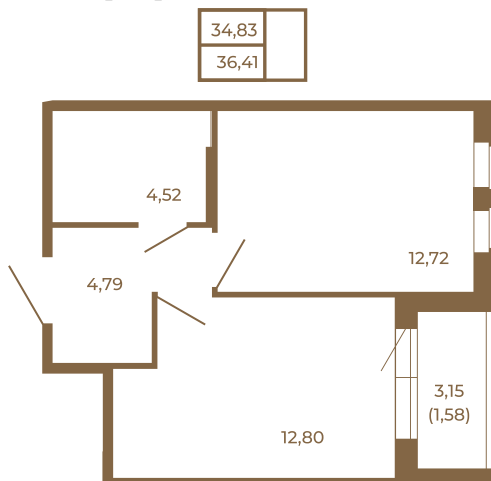

Таймс

Классическая однокомнатная квартира 36 кв. м.

План квартиры с мебелью

План квартиры без мебели

Расположение квартиры на этаже

Адрес дома:

Россия, Ленинградская область, Всеволожский район, Сертолово, микрорайон Чёрная Речка

Площадь, кв.м. **36.41**

Жилая, кв.м. **12.6**

Корпус **4**

Этаж **4**

Стоимость:

8 010 200 руб.

(812) 335-0-214