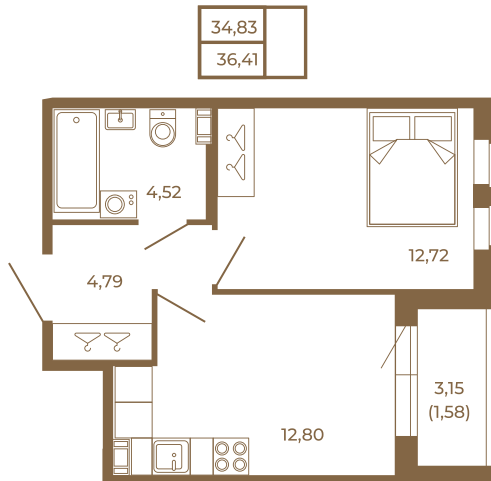

Таймс

Классическая однокомнатная квартира 36 кв. м.

План квартиры с мебелью

План квартиры без мебели

Расположение квартиры на этаже

Адрес дома:

Россия, Ленинградская область, Всеволожский район, Сертолово, микрорайон Чёрная Речка

Площадь, кв.м. **36.41**

Жилая, кв.м. **12.6**

Корпус **4**

Этаж **4**

Стоимость:

8 010 200 руб.

(812) 335-0-214