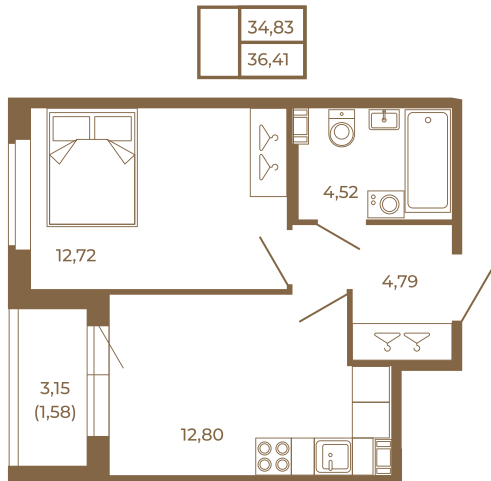

Таймс

Классическая однокомнатная квартира 36 кв. м.

План квартиры с мебелью

План квартиры без мебели

Расположение квартиры на этаже

Адрес дома:

Россия, Ленинградская область, Всеволожский район, Сертолово, микрорайон Чёрная Речка

Площадь, кв.м. **36.41**

Жилая, кв.м. **12.8**

Корпус **4**

Этаж **3**

Стоимость:

7 718 920 руб.

(812) 335-0-214