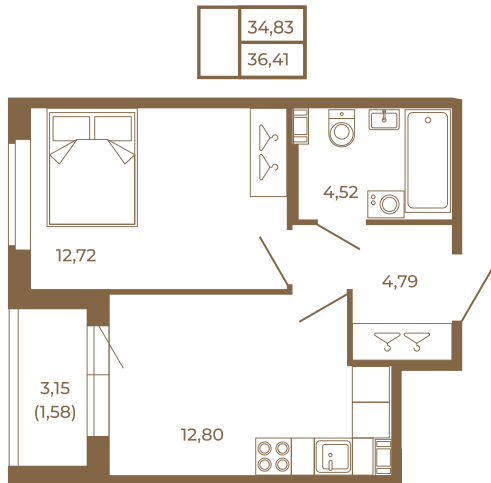

## Классическая однокомнатная квартира 36 кв. м.

План квартиры с мебелью

План квартиры без мебели

Расположение квартиры на этаже

Адрес дома:

Россия, Ленинградская область, Всеволожский район, Сертолово, микрорайон Чёрная Речка

Площадь, кв.м. **36.41**

Жилая, кв.м. **12.8**

Корпус **4**

Этаж **3**

Стоимость:

**7 718 920 руб.**

(812) 335-0-214