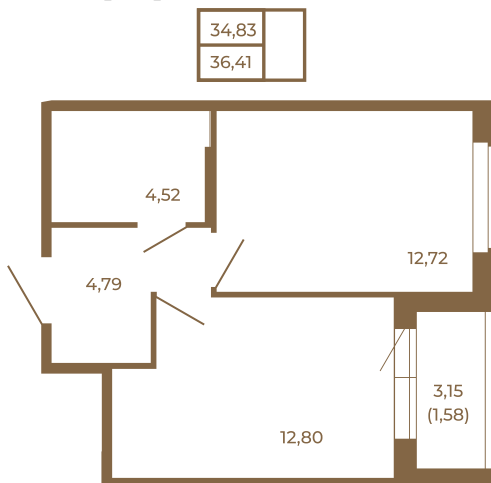

## Классическая однокомнатная квартира 36 кв. м.

План квартиры с мебелью

План квартиры без мебели

Расположение квартиры на этаже

Адрес дома:

Россия, Ленинградская область, Всеволожский район, Сертолово, микрорайон Чёрная Речка

Площадь, кв.м. **36.41**

Жилая, кв.м. **12.8**

Корпус **4**

Этаж **3**

Стоимость:

**7 718 920 руб.**

(812) 335-0-214