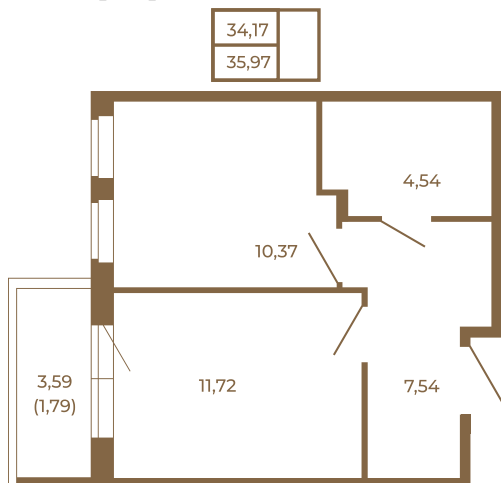

Таймс

Классическая однокомнатная квартира 36 кв. м.

План квартиры с мебелью

План квартиры без мебели

Расположение квартиры на этаже

Адрес дома:

Россия, Ленинградская область, Всеволожский район, Сертолово, микрорайон Чёрная Речка

Площадь, кв.м. **35.97**

Жилая, кв.м. **10.5**

Корпус **4**

Этаж **4**

Стоимость:

7 913 400 руб.

(812) 335-0-214