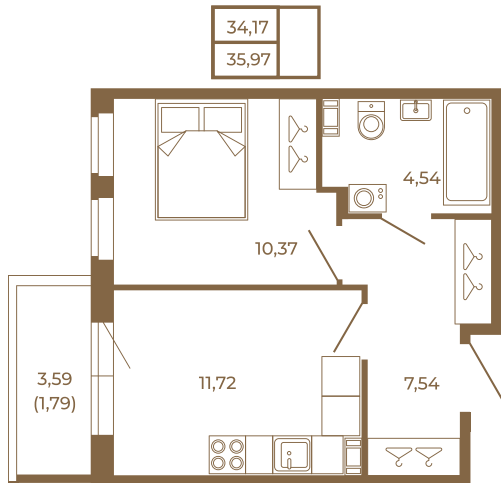

Таймс

Классическая однокомнатная квартира 36 кв. м.

План квартиры с мебелью

План квартиры без мебели

Расположение квартиры на этаже

Адрес дома:

Россия, Ленинградская область, Всеволожский район, Сертолово, микрорайон Чёрная Речка

Площадь, кв.м. **35.97**

Жилая, кв.м. **10.5**

Корпус **4**

Этаж **4**

Стоимость:

7 913 400 руб.

(812) 335-0-214