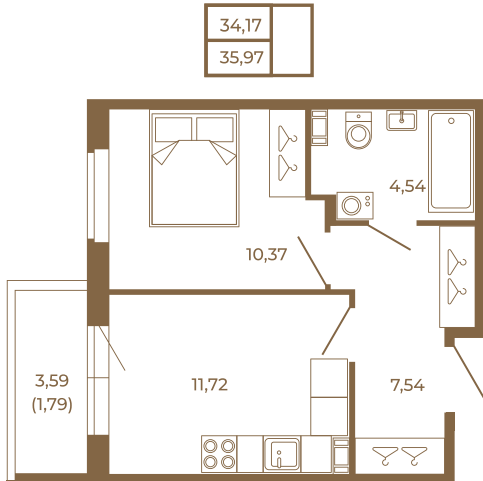

## Классическая однокомнатная квартира 36 кв. м.

План квартиры с мебелью

План квартиры без мебели

Расположение квартиры на этаже

Адрес дома:

Россия, Ленинградская область, Всеволожский район, Сертолово, микрорайон Чёрная Речка

Площадь, кв.м. **35.97**

Жилая, кв.м. **10.4**

Корпус **4**

Этаж **3**

Стоимость:

**7 625 640 руб.**

(812) 335-0-214