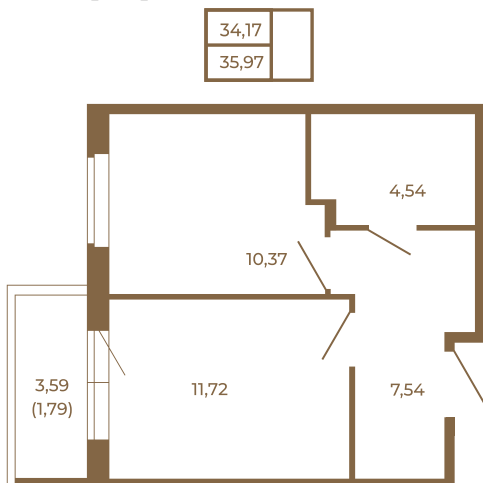

## Классическая однокомнатная квартира 36 кв. м.

План квартиры с мебелью

План квартиры без мебели

Расположение квартиры на этаже

Адрес дома:

Россия, Ленинградская область, Всеволожский район, Сертолово, микрорайон Чёрная Речка

Площадь, кв.м. **35.97**

Жилая, кв.м. **10.4**

Корпус **4**

Этаж **3**

Стоимость:

**7 625 640 руб.**

(812) 335-0-214