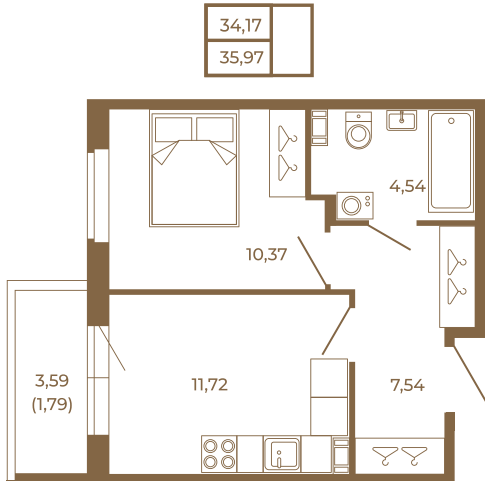

Таймс

Классическая однокомнатная квартира 36 кв. м.

План квартиры с мебелью

План квартиры без мебели

Расположение квартиры на этаже

Адрес дома:

Россия, Ленинградская область, Всеволожский район, Сертолово, микрорайон Чёрная Речка

Площадь, кв.м. **35.97**

Жилая, кв.м. **10.4**

Корпус **4**

Этаж **2**

Стоимость:

7 625 640 руб.

(812) 335-0-214