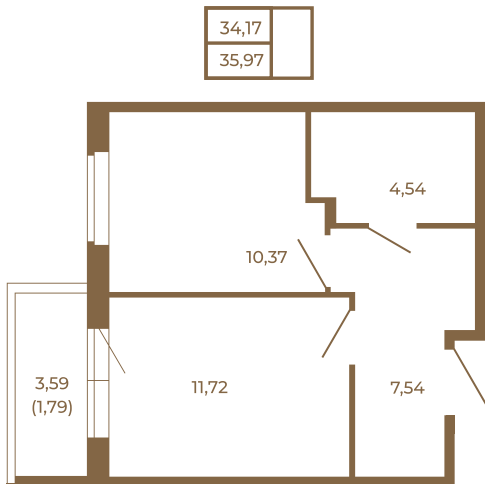

Таймс

Классическая однокомнатная квартира 36 кв. м.

План квартиры с мебелью

План квартиры без мебели

Расположение квартиры на этаже

Адрес дома:

Россия, Ленинградская область, Всеволожский район, Сертолово, микрорайон Чёрная Речка

Площадь, кв.м. **35.97**

Жилая, кв.м. **10.4**

Корпус **4**

Этаж **2**

Стоимость:

7 625 640 руб.

(812) 335-0-214