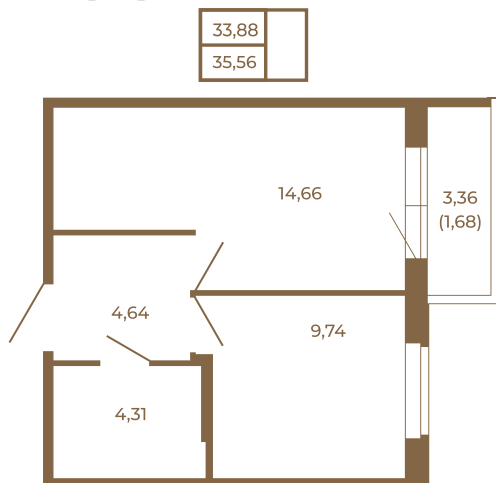

Таймс

Удобная однокомнатная квартира 35 кв. м.

План квартиры с мебелью

План квартиры без мебели

Расположение квартиры на этаже

Адрес дома:

Россия, Ленинградская область, Всеволожский район, Сертолово, микрорайон Чёрная Речка

Площадь, кв.м. **35.56**

Жилая, кв.м. **9.8**

Корпус **4**

Этаж **1**

Стоимость:

7 289 800 руб.

(812) 335-0-214