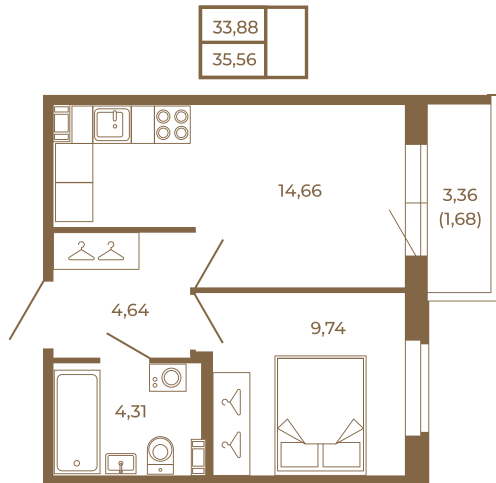

Таймс

Удобная однокомнатная квартира 35 кв. м.

План квартиры с мебелью

План квартиры без мебели

Расположение квартиры на этаже

Адрес дома:

Россия, Ленинградская область, Всеволожский район, Сертолово, микрорайон Чёрная Речка

Площадь, кв.м. **35.56**

Жилая, кв.м. **9.8**

Корпус **4**

Этаж **1**

Стоимость:

7 289 800 руб.

(812) 335-0-214