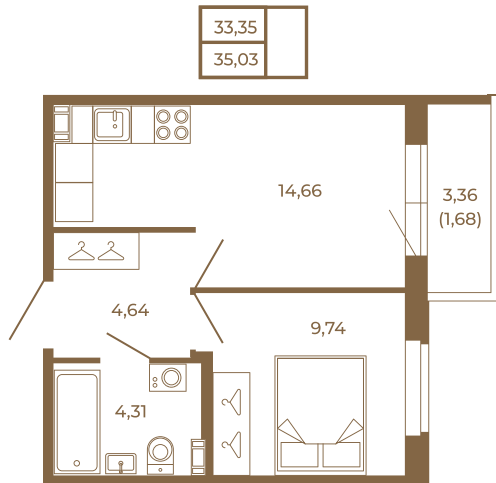

Таймс

Удобная однокомнатная квартира 35 кв. м.

План квартиры с мебелью

План квартиры без мебели

Расположение квартиры на этаже

Адрес дома:

Россия, Ленинградская область, Всеволожский район, Сертолово, микрорайон Чёрная Речка

Площадь, кв.м. **35.03**

Жилая, кв.м. **9.9**

Корпус **4**

Этаж **3**

Стоимость:

7 426 360 руб.

(812) 335-0-214