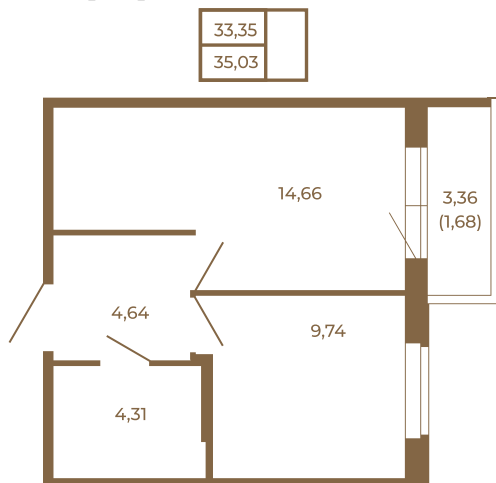

Таймс

Удобная однокомнатная квартира 35 кв. м.

План квартиры с мебелью

План квартиры без мебели

Расположение квартиры на этаже

Адрес дома:

Россия, Ленинградская область, Всеволожский район, Сертолово, микрорайон Чёрная Речка

Площадь, кв.м. **35.03**

Жилая, кв.м. **9.9**

Корпус **4**

Этаж **3**

Стоимость:

7 426 360 руб.

(812) 335-0-214