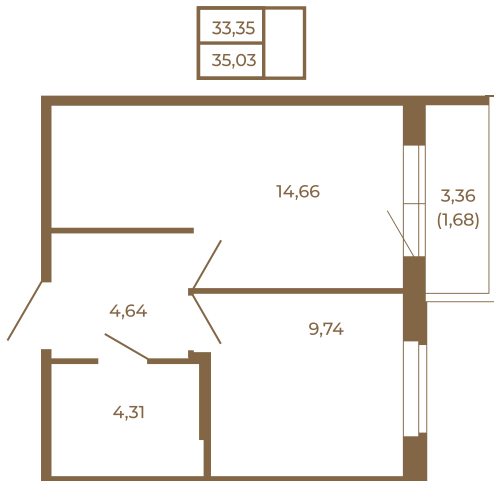

## Удобная однокомнатная квартира 35 кв. м.

План квартиры с мебелью

План квартиры без мебели

Расположение квартиры на этаже

Адрес дома:

Россия, Ленинградская область, Всеволожский район, Сертолово, микрорайон Чёрная Речка

Площадь, кв.м. **35.03**

Жилая, кв.м. **9.8**

Корпус **4**

Этаж **2**

Стоимость:

**7 426 360 руб.**

(812) 335-0-214