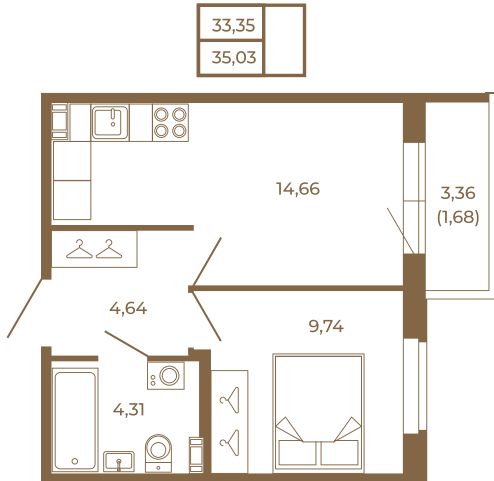

## Удобная однокомнатная квартира 35 кв. м.

План квартиры с мебелью

План квартиры без мебели

Расположение квартиры на этаже

Адрес дома:

Россия, Ленинградская область, Всеволожский район, Сертолово, микрорайон Чёрная Речка

Площадь, кв.м. **35.03**

Жилая, кв.м. **9.8**

Корпус **4**

Этаж **2**

Стоимость:

**7 426 360 руб.**

(812) 335-0-214