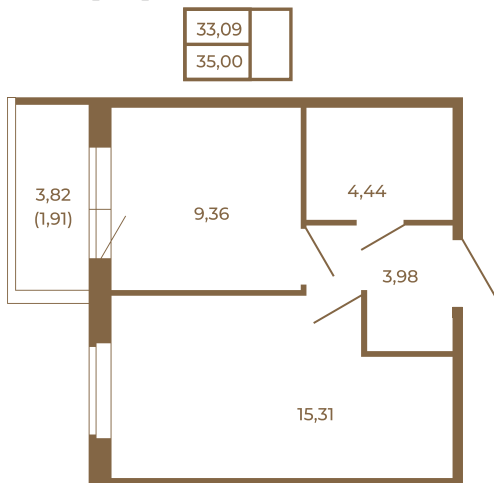

Таймс

Классическая небольшая однокомнатная квартира

План квартиры с мебелью

План квартиры без мебели

Расположение квартиры на этаже

Адрес дома:

Россия, Ленинградская область, Всеволожский район, Сертолово, микрорайон Чёрная Речка

Площадь, кв.м. **35**

Жилая, кв.м. **15.3**

Корпус **4**

Этаж **1**

Стоимость:

7 175 000 руб.

(812) 335-0-214