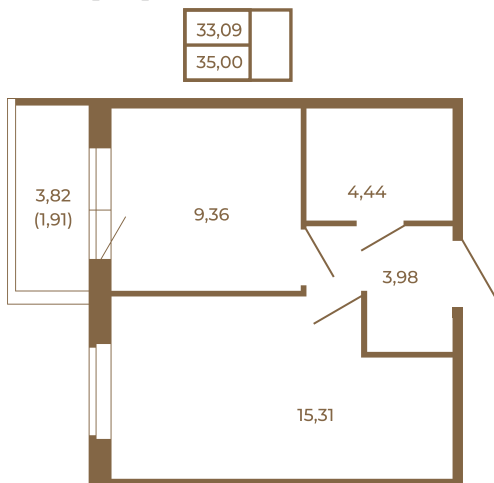

Таймс

Классическая небольшая однокомнатная квартира

План квартиры с мебелью

План квартиры без мебели

Расположение квартиры на этаже

Адрес дома:

Россия, Ленинградская область, Всеволожский район, Сертолово, микрорайон Чёрная Речка

Площадь, кв.м. **35**

Жилая, кв.м. **15.3**

Корпус **4**

Этаж **1**

Стоимость:

7 175 000 руб.

(812) 335-0-214