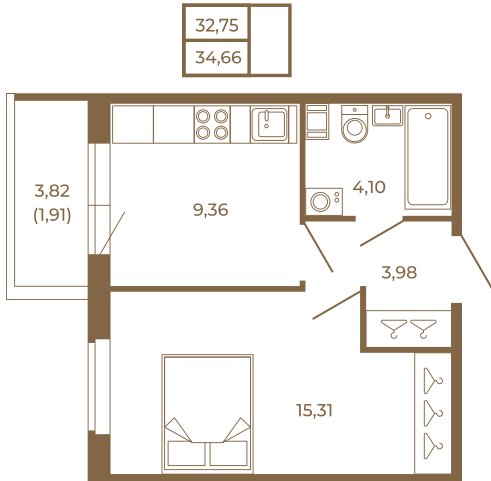

Таймс

Классическая небольшая однокомнатная квартира

План квартиры с мебелью

План квартиры без мебели

Расположение квартиры на этаже

Адрес дома:

Россия, Ленинградская область, Всеволожский район, Сертолово, микрорайон Чёрная Речка

Площадь, кв.м. **34.66**

Жилая, кв.м. **15.3**

Корпус **4**

Этаж **3**

Стоимость:

7 347 920 руб.

(812) 335-0-214