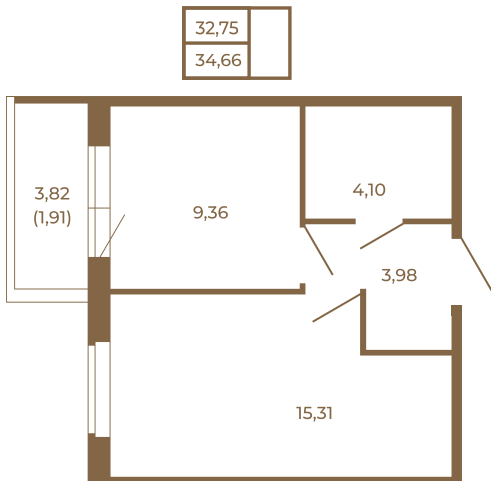

Таймс

Классическая небольшая однокомнатная квартира

План квартиры с мебелью

План квартиры без мебели

Расположение квартиры на этаже

Адрес дома:

Россия, Ленинградская область, Всеволожский район, Сертолово, микрорайон Чёрная Речка

Площадь, кв.м. **34.66**

Жилая, кв.м. **15.3**

Корпус **4**

Этаж **3**

Стоимость:

7 347 920 руб.

(812) 335-0-214