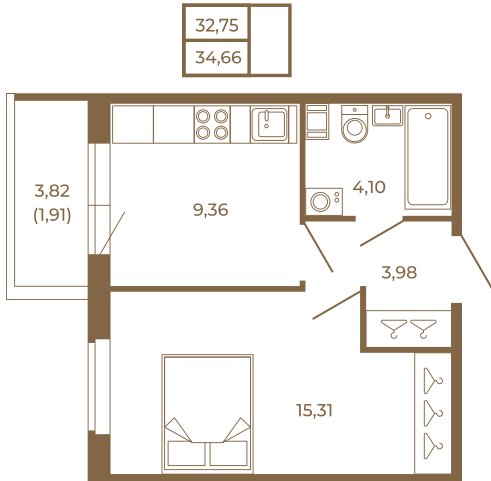

## Классическая небольшая однокомнатная квартира

План квартиры с мебелью

План квартиры без мебели

Расположение квартиры на этаже

Адрес дома:

Россия, Ленинградская область, Всеволожский район, Сертолово, микрорайон Чёрная Речка

Площадь, кв.м. **34.66**

Жилая, кв.м. **15.3**

Корпус **4**

Этаж **2**

Стоимость:

**7 347 920 руб.**

(812) 335-0-214