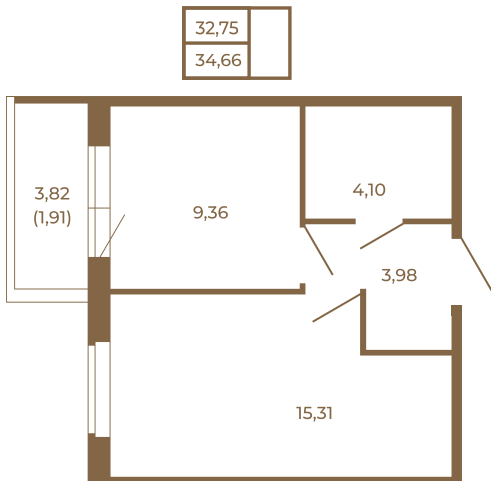

## Классическая небольшая однокомнатная квартира

План квартиры с мебелью

План квартиры без мебели

Расположение квартиры на этаже

Адрес дома:

Россия, Ленинградская область, Всеволожский район, Сертолово, микрорайон Чёрная Речка

Площадь, кв.м. **34.66**

Жилая, кв.м. **15.3**

Корпус **4**

Этаж **2**

Стоимость:

**7 347 920 руб.**

(812) 335-0-214