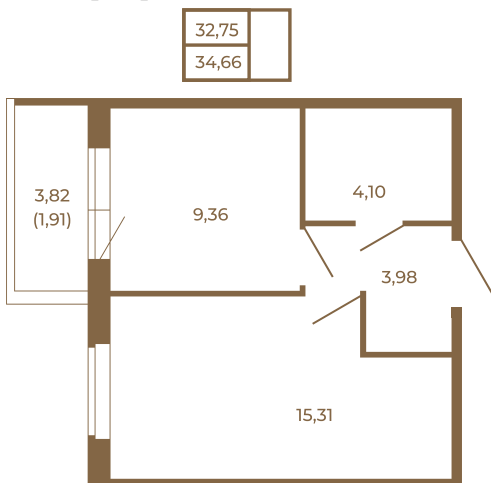

## Классическая небольшая однокомнатная квартира

План квартиры с мебелью

План квартиры без мебели

Расположение квартиры на этаже

Адрес дома:

Россия, Ленинградская область, Всеволожский район, Сертолово, микрорайон Чёрная Речка

Площадь, кв.м. **34.66**

Жилая, кв.м. **15.3**

Корпус **4**

Этаж **2**

Стоимость:

**7 347 920 руб.**

(812) 335-0-214